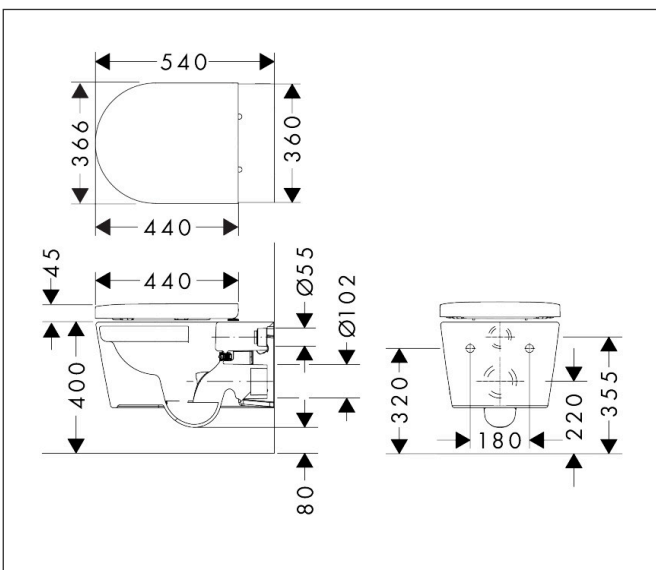

Merk	hansgrohe
Artikelnaam	EluPura S wandtoilet 540 rimless AquaHelix Flush met toiletzitting en SoftClose deksel met QuickRelease, SmartClean
Art.nr.	61119450
Oppervlakte	wit
Netto prijs	592,90 EUR

Product foto

Maat tekeningen

Kenmerken

- bestaat uit: WC, toiletzitting en deksel
- materiaal toilet: keramiek
- materiaal zitting en klep: Ureum
- materiaal scharnieren: roestvrijstaal
- SmartClean: vuilafstotend oppervlak
- Made to fit NoiseReduction: op maat gemaakte geluiddempende mat bijgesloten
- glansgraad keramiek: glanzend
- met verborgen sifon
- rimless
- AquaFall Flush: krachtige doorstroom en 'rimless' design
- Type 1, volledig vlak 6 l, 5 l volgens EN997
- spoelt met 4,5 l
- voldoet aan type 2 overeenkomstig EN997
- spoeltype: afspoelen
- montagewijze: wandmontage
- verborgen bevestigingVoor het toilet
- wateraansluiting: achterzijde
- hartafstand wandmontage: 180 mm
- hartafstand bevestiging toiletzitting: 160 mm
- SoftClose: SoftClose zitting en deksel
- positie afvoer: horizontale afvoer
- QuickRelease: toiletzitting en deksel snel verwijderbaar
- Conform CE
- EU taxonomie: max. 6l/min

Technologie

Certificaat

Merk	hansgrohe
Artikelnaam	EluPura S wandtoilet 540 rimless AquaHelix Flush met toiletzitting en SoftClose deksel met QuickRelease, SmartClean
Art.nr.	61119450
Oppervlakte	wit
Netto prijs	592,90 EUR

Explosietekening voor bouwjaar: >06/23

Merk hansgrohe
 Artikelnaam **EluPura S** wandtoilet 540 rimless AquaHelix Flush met toiletzitting en SoftClose deksel met QuickRelease, SmartClean
 Art.nr. 61119450
 Oppervlakte wit
 Netto prijs 592,90 EUR