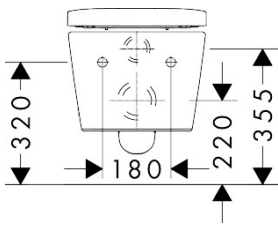

Maat tekeningen

Kenmerken

- bestaat uit: WC, toiletzitting en deksel
- materiaal toilet: keramiek
- materiaal zitting en klep: Ureum
- materiaal scharnieren: roestvrijstaal
- SmartClean: vuilafstotend oppervlak
- Made to fit NoiseReduction: op maat gemaakte geluiddempende mat bijgesloten
- glansgraad keramiek: glanzend
- met verborgen sifon
- rimless
- AquaFall Flush: krachtige doorstroom en 'rimless' design
- Type 1, volledig vlak 6 l, 5 l volgens EN997
- spoelt met 4,5 l
- voldoet aan type 2 overeenkomstig EN997
- spoeltype: afspoelen
- montagewijze: wandmontage
- verborgen bevestigingVoor het toilet
- wateraansluiting: achterzijde
- hartafstand wandmontage: 180 mm
- hartafstand bevestiging toiletzitting: 160 mm
- SoftClose: SoftClose zitting en deksel
- positie afvoer: horizontale afvoer
- QuickRelease: toiletzitting en deksel snel verwijderbaar
- Conform CE
- EU taxonomie: max. 6l/min

Technologie

Certificaat

Merk	hansgrohe
Artikelnaam	EluPura S wandtoilet 540 rimless AquaHelix Flush met toiletzitting en SoftClose deksel met QuickRelease, SmartClean
Art.nr.	61119450
Oppervlakte	wit
Netto prijs	592,90 EUR

Installatievoorbeelden

i Afmetingen kunnen variëren vanwege keramische toleranties die verband houden met het productieproces.

Merk	hansgrohe
Artikelnaam	EluPura S wandtoilet 540 rimless AquaHelix Flush met toiletzitting en SoftClose deksel met QuickRelease, SmartClean
Art.nr.	61119450
Oppervlakte	wit
Netto prijs	592,90 EUR

Explosietekening voor bouwjaar: >06/23

Merk hansgrohe
 Artikelnaam **EluPura S** wandtoilet 540 rimless AquaHelix Flush met toiletzitting en SoftClose deksel met QuickRelease, SmartClean
 Art.nr. 61119450
 Oppervlakte wit
 Netto prijs 592,90 EUR