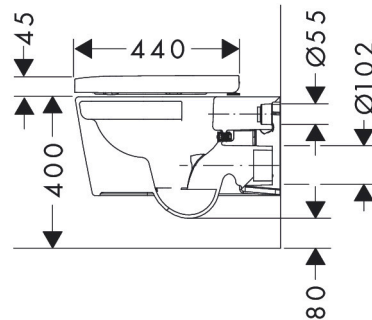

Maat tekeningen

Kenmerken

- bestaat uit: WC, toiletzitting en deksel
- materiaal toilet: keramiek
- materiaal zitting en klep: Ureum
- materiaal scharnieren: roestvrijstaal
- SmartClean: vuilafstotend oppervlak
- Made to fit NoiseReduction: op maat gemaakte geluiddempende mat bijgesloten
- glansgraad keramiek: glanzend
- met verborgen sifon
- rimless
- AquaFall Flush: krachtige doorstroom en 'rimless' design
- Type 1, volledig vlak 6 l, 5 l volgens EN997
- spoelt met 4,5 l
- voldoet aan type 2 overeenkomstig EN997
- spoeltype: afspoelen
- montagewijze: wandmontage
- verborgen bevestigingVoor het toilet
- wateraansluiting: achterzijde
- hartafstand wandmontage: 180 mm
- hartafstand bevestiging toiletzitting: 160 mm
- SoftClose: SoftClose zitting en deksel
- positie afvoer: horizontale afvoer
- QuickRelease: toiletzitting en deksel snel verwijderbaar
- Conform CE
- EU taxonomie: max. 6l/min

Technologie

Certificaat

Merk	hansgrohe
Artikelnaam	EluPura S wandtoilet 540 rimless AquaHelix Flush met toiletzitting en SoftClose deksel met QuickRelease, SmartClean
Art.nr.	61119450
Oppervlakte	wit
Netto prijs	592,90 EUR

Installatievoorbeelden

i Afmetingen kunnen variëren vanwege keramische toleranties die verband houden met het productieproces.

Merk	hansgrohe
Artikelnaam	EluPura S wandtoilet 540 rimless AquaHelix Flush met toiletzitting en SoftClose deksel met QuickRelease, SmartClean
Art.nr.	61119450
Oppervlakte	wit
Netto prijs	592,90 EUR

Explosietekening voor bouwjaar: >06/23

Merk hansgrohe
 Artikelnaam **EluPura S** wandtoilet 540 rimless AquaHelix Flush met toiletzitting en SoftClose deksel met QuickRelease, SmartClean
 Art.nr. 61119450
 Oppervlakte wit
 Netto prijs 592,90 EUR