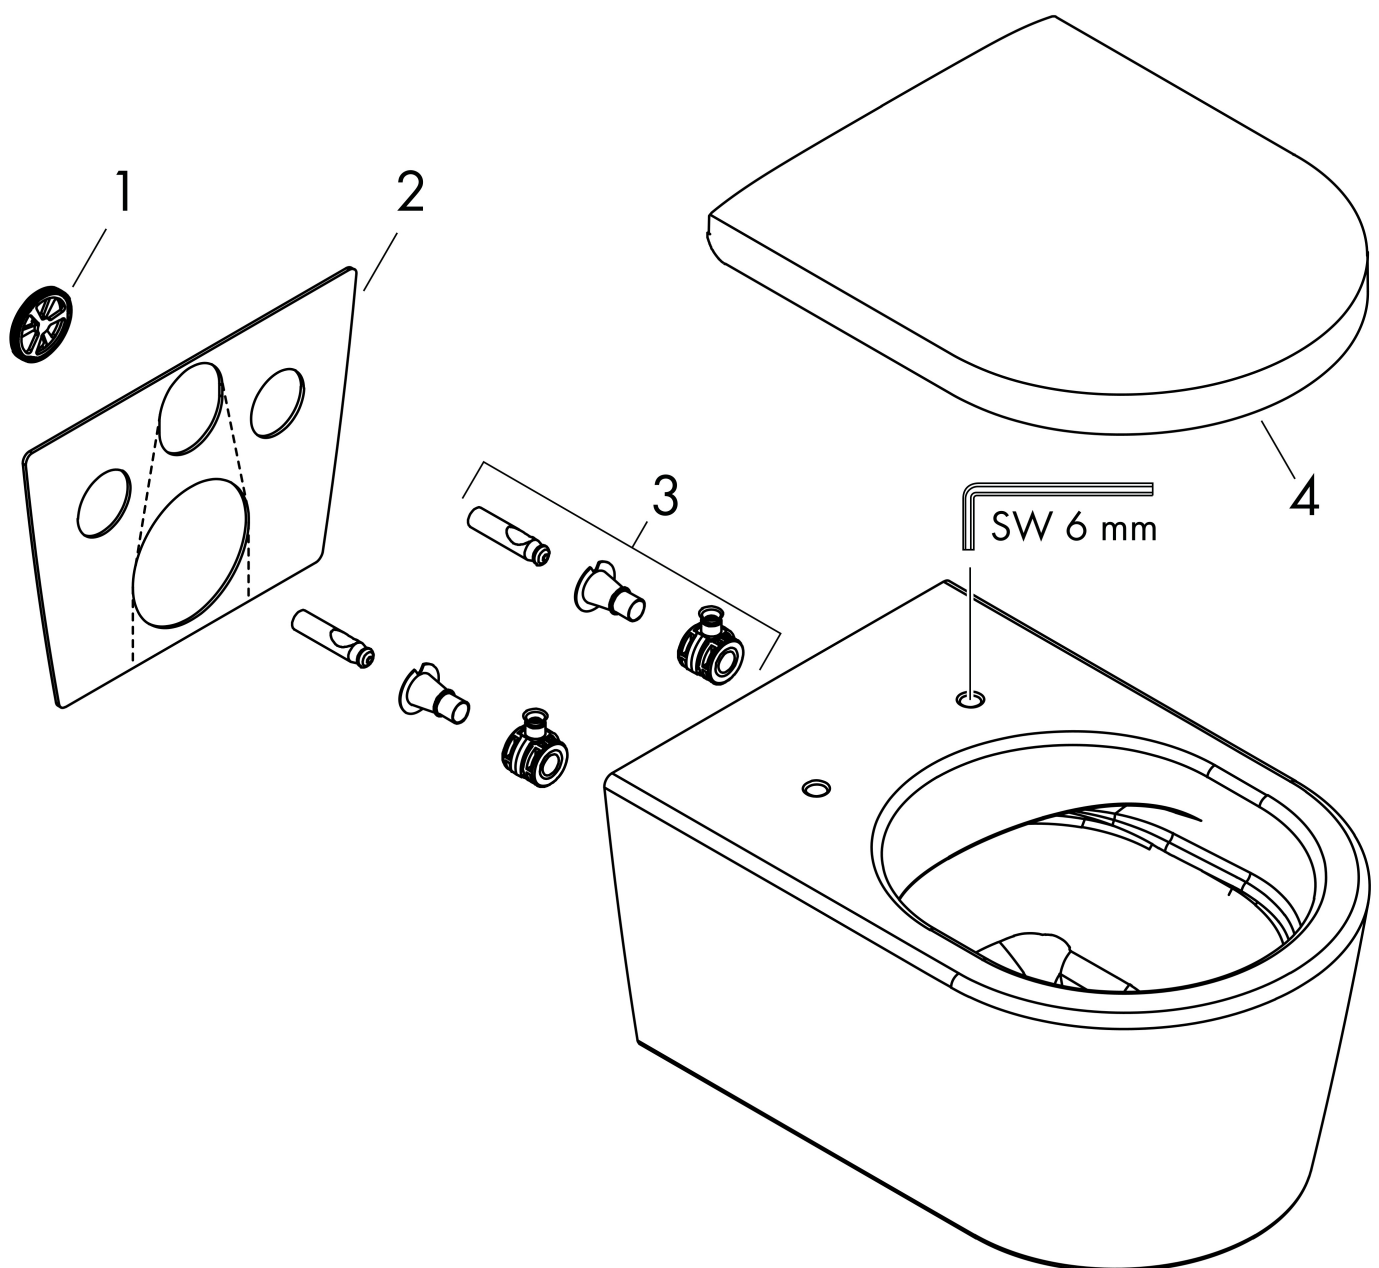

Maat tekeningen

Kenmerken

- bestaat uit: WC, toiletzitting en deksel
- materiaal toilet: keramiek
- materiaal zitting en klep: Ureum
- materiaal scharnieren: roestvrijstaal
- SmartClean: vuilafstotend oppervlak
- Made to fit NoiseReduction: op maat gemaakte geluiddempende mat bijgesloten
- glansgraad keramiek: glanzend
- met verborgen sifon
- rimless
- AquaFall Flush: krachtige doorstroom en 'rimless' design
- Type 1, volledig vlak 6 l, 5 l volgens EN997
- spoelt met 4,5 l
- voldoet aan type 2 overeenkomstig EN997
- spoeltype: afspoelen
- montagewijze: wandmontage
- verborgen bevestigingVoor het toilet
- wateraansluiting: achterzijde
- hartafstand wandmontage: 180 mm
- hartafstand bevestiging toiletzitting: 160 mm
- SoftClose: SoftClose zitting en deksel
- positie afvoer: horizontale afvoer
- QuickRelease: toiletzitting en deksel snel verwijderbaar
- Conform CE
- EU taxonomie: max. 6l/min

Technologie

Certificaat

Merk	hansgrohe
Artikelnaam	EluPura S wandtoilet 540 rimless AquaHelix Flush met toiletzitting en SoftClose deksel met QuickRelease, SmartClean
Art.nr.	61119450
Oppervlakte	wit
Netto prijs	592,90 EUR

Installatievoorbeelden

i Afmetingen kunnen variëren vanwege keramische toleranties die verband houden met het productieproces.

Merk	hansgrohe
Artikelnaam	EluPura S wandtoilet 540 rimless AquaHelix Flush met toiletzitting en SoftClose deksel met QuickRelease, SmartClean
Art.nr.	61119450
Oppervlakte	wit
Netto prijs	592,90 EUR

Explosietekening voor bouwjaar: >06/23

Merk hansgrohe
 Artikelnaam **EluPura S** wandtoilet 540 rimless AquaHelix Flush met toiletzitting en SoftClose deksel met QuickRelease, SmartClean
 Art.nr. 61119450
 Oppervlakte wit
 Netto prijs 592,90 EUR