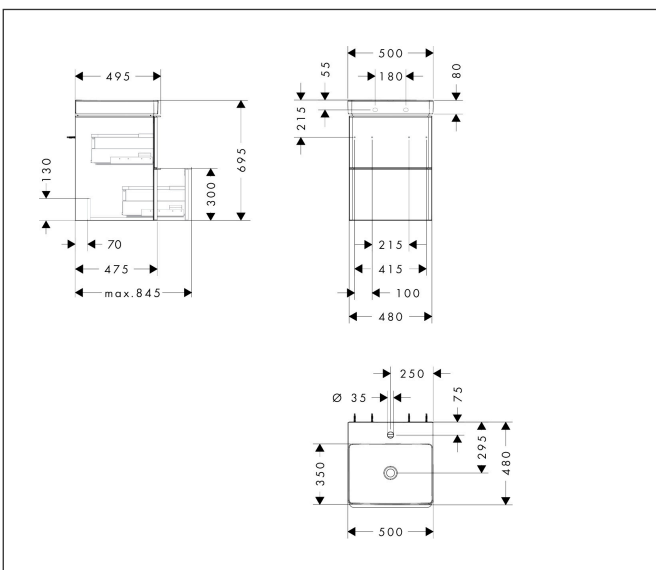

Merk	hansgrohe
Artikelnaam	Xelu Q badmeubel set Natural Oak 480/475 met 2 lades met fontein
Art.nr.	54370000
Oppervlakte	Oppervlak meubel: Natural Oak, Oppervlak handvat: chroom
Netto prijs	994,71 EUR

Product foto

Maat tekeningen

Kenmerken

- bestaat uit: badkamermeubel, toilet wastafel
- zonder afvoergarnituur
- ruimtebesparende sifon moet apart worden besteld

Badkamermeubel

- aantal laden: 2 laden
- materiaal behuizing: vezelplaat van gemiddelde dichtheid (MDF)
- materiaal voorzijde: vezelplaat van gemiddelde dichtheid (MDF)
- oppervlaktemateriaal behuizing: thermofolie
- oppervlaktemateriaal voorzijde: thermofolie
- met greepstang
- materiaal grepen: aluminium
- SoftClose, voor vloeiend en zacht sluiten
- MoistureProof: duurzaam materiaal dat lang mooi blijft

wastafel

- materiaal: keramiek
- binnenhoogte wastafel: 100 mm
- glansgraad: glanzend

Technologie

Merk hansgrohe
 Artikelnaam **Xelu Q** badmeubel set Natural Oak 480/475 met 2 lades met fontein
 Art.nr. 54370000
 Oppervlakte Oppervlak meubel: Natural Oak, Oppervlak handvat: chroom
 Netto prijs 994,71 EUR

Benodigde onderdelen

Product foto	Artikelnaam	Art.nr.	Prijs
	hansgrohe Ruimtebesparende sifon voor wastafels 50 mm	54235000	41,18