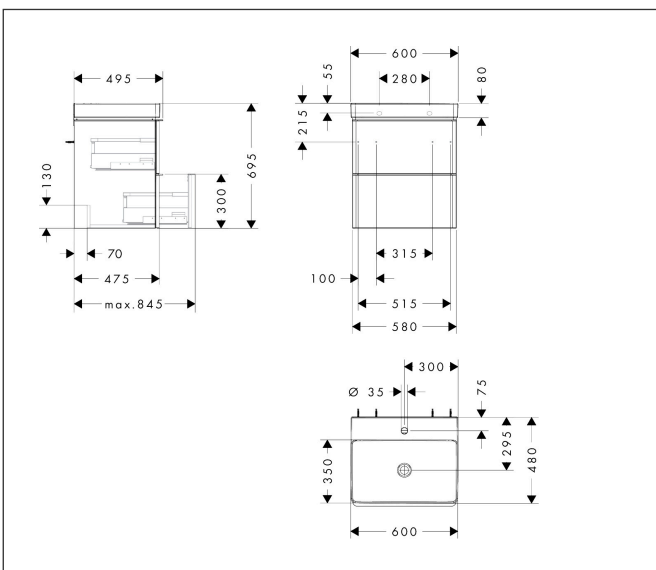

Merk	hansgrohe
Artikelnaam	Xelu Q badmeubel set High Gloss White 580/475 met 2 lades met wastafel
Art.nr.	54371000
Oppervlakte	Oppervlak meubel: High Gloss White, Oppervlak handvat: chroom
Netto prijs	1.070,18 EUR

Product foto

Maat tekeningen

Kenmerken

- bestaat uit: badkamermeubel, wastafel
- zonder afvoergarnituur
- ruimtebesparende sifon moet apart worden besteld

Badkamermeubel

- aantal laden: 2 laden
- materiaal behuizing: vezelplaat van gemiddelde dichtheid (MDF)
- materiaal voorzijde: vezelplaat van gemiddelde dichtheid (MDF)
- oppervlaktemateriaal behuizing: thermofolie
- oppervlaktemateriaal voorzijde: thermofolie
- met greepstang
- materiaal grepen: aluminium
- SoftClose, voor vloeiend en zacht sluiten
- MoistureProof: duurzaam materiaal dat lang mooi blijft

wastafel

- materiaal: keramiek
- binnenhoogte wastafel: 100 mm
- glansgraad: glanzend

Technologie

Merk hansgrohe
 Artikelnaam **Xelu Q** badmeubel set High Gloss White 580/475 met 2 lades met wastafel
 Art.nr. 54371000
 Oppervlakte Oppervlak meubel: High Gloss White, Oppervlak handvat: chroom
 Netto prijs 1.070,18 EUR

Benodigde onderdelen

Product foto	Artikelnaam	Art.nr.	Prijs
	hansgrohe Ruimtebesparende sifon voor wastafels 50 mm	54235000	41,18