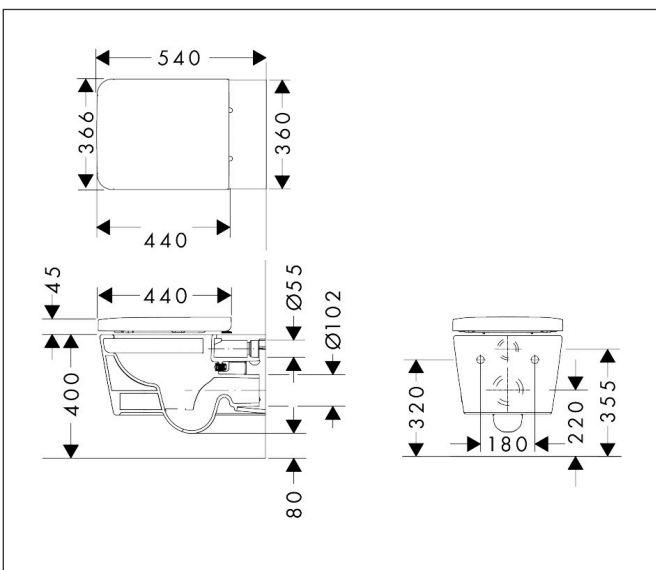

Merk	hansgrohe
Artikelnaam	EluPura Q wandtoilet 540 rimless AquaHelix Flush met toiletzitting en SoftClose deksel met QuickRelease, SmartClean
Art.nr.	61117450
Oppervlakte	wit
Netto prijs	628,30 EUR

Product foto

Maat tekeningen

Kenmerken

- bestaat uit: WC, toiletzitting en deksel
- materiaal toilet: keramiek
- materiaal zitting en klep: Ureum
- materiaal scharnieren: roestvrijstaal
- SmartClean: vuilafstotend oppervlak
- Made to fit NoiseReduction: op maat gemaakte geluiddempende mat bijgesloten
- glansgraad keramiek: glanzend
- met verborgen sifon
- rimless
- AquaFall Flush: krachtige doorstroom en 'rimless' design
- Type 1, volledig vlak 5 l, 6 l volgens EN997
- spoelt met 4,5 l
- voldoet aan type 2 overeenkomstig EN997
- spoeltype: afspoelen
- montagewijze: wandmontage
- verborgen bevestiging Voor het toilet
- wateraansluiting: achterzijde
- hartafstand wandmontage: 180 mm
- hartafstand bevestiging toiletzitting: 160 mm
- SoftClose: SoftClose zitting en deksel
- positie afvoer: horizontale afvoer
- QuickRelease: toiletzitting en deksel snel verwijderbaar
- Conform CE
- EU taxonomie: max. 6l/min

Technologie

Certificaat

Merk	hansgrohe
Artikelnaam	EluPura Q wandtoilet 540 rimless AquaHelix Flush met toiletzitting en SoftClose deksel met QuickRelease, SmartClean
Art.nr.	61117450
Oppervlakte	wit
Netto prijs	628,30 EUR

Explosietekening voor bouwjaar: >06/23

Merk hansgrohe
 Artikelnaam **EluPura Q** wandtoilet 540 rimless AquaHelix Flush met toiletzitting en SoftClose deksel met QuickRelease, SmartClean
 Art.nr. 61117450
 Oppervlakte wit
 Netto prijs 628,30 EUR