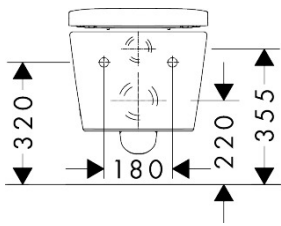

Maat tekeningen

Kenmerken

- bestaat uit: WC, toiletzitting en deksel
- materiaal toilet: keramiek
- materiaal zitting en klep: Ureum
- materiaal scharnieren: roestvrijstaal
- SmartClean: vuilafstotend oppervlak
- Made to fit NoiseReduction: op maat gemaakte geluiddempende mat bijgesloten
- glansgraad keramiek: glanzend
- met verborgen sifon
- rimless
- AquaFall Flush: krachtige doorstroom en 'rimless' design
- Type 1, volledig vlak 5 l, 6 l volgens EN997
- spoelt met 4,5 l
- voldoet aan type 2 overeenkomstig EN997
- spoeltype: afspoelen
- montagewijze: wandmontage
- verborgen bevestiging Voor het toilet
- wateraansluiting: achterzijde
- hartafstand wandmontage: 180 mm
- hartafstand bevestiging toiletzitting: 160 mm
- SoftClose: SoftClose zitting en deksel
- positie afvoer: horizontale afvoer
- QuickRelease: toiletzitting en deksel snel verwijderbaar
- Conform CE
- EU taxonomie: max. 6l/min

Technologie

Certificaat

Merk	hansgrohe
Artikelnaam	EluPura Q wandtoilet 540 rimless AquaHelix Flush met toiletzitting en SoftClose deksel met QuickRelease, SmartClean
Art.nr.	61117450
Oppervlakte	wit
Netto prijs	628,30 EUR

Installatievoorbeelden

i Afmetingen kunnen variëren vanwege keramische toleranties die verband houden met het productieproces.

Merk	hansgrohe
Artikelnaam	EluPura Q wandtoilet 540 rimless AquaHelix Flush met toiletzitting en SoftClose deksel met QuickRelease, SmartClean
Art.nr.	61117450
Oppervlakte	wit
Netto prijs	628,30 EUR

Explosietekening voor bouwjaar: >06/23

Merk hansgrohe
 Artikelnaam **EluPura Q** wandtoilet 540 rimless AquaHelix Flush met toiletzitting en SoftClose deksel met QuickRelease, SmartClean
 Art.nr. 61117450
 Oppervlakte wit
 Netto prijs 628,30 EUR