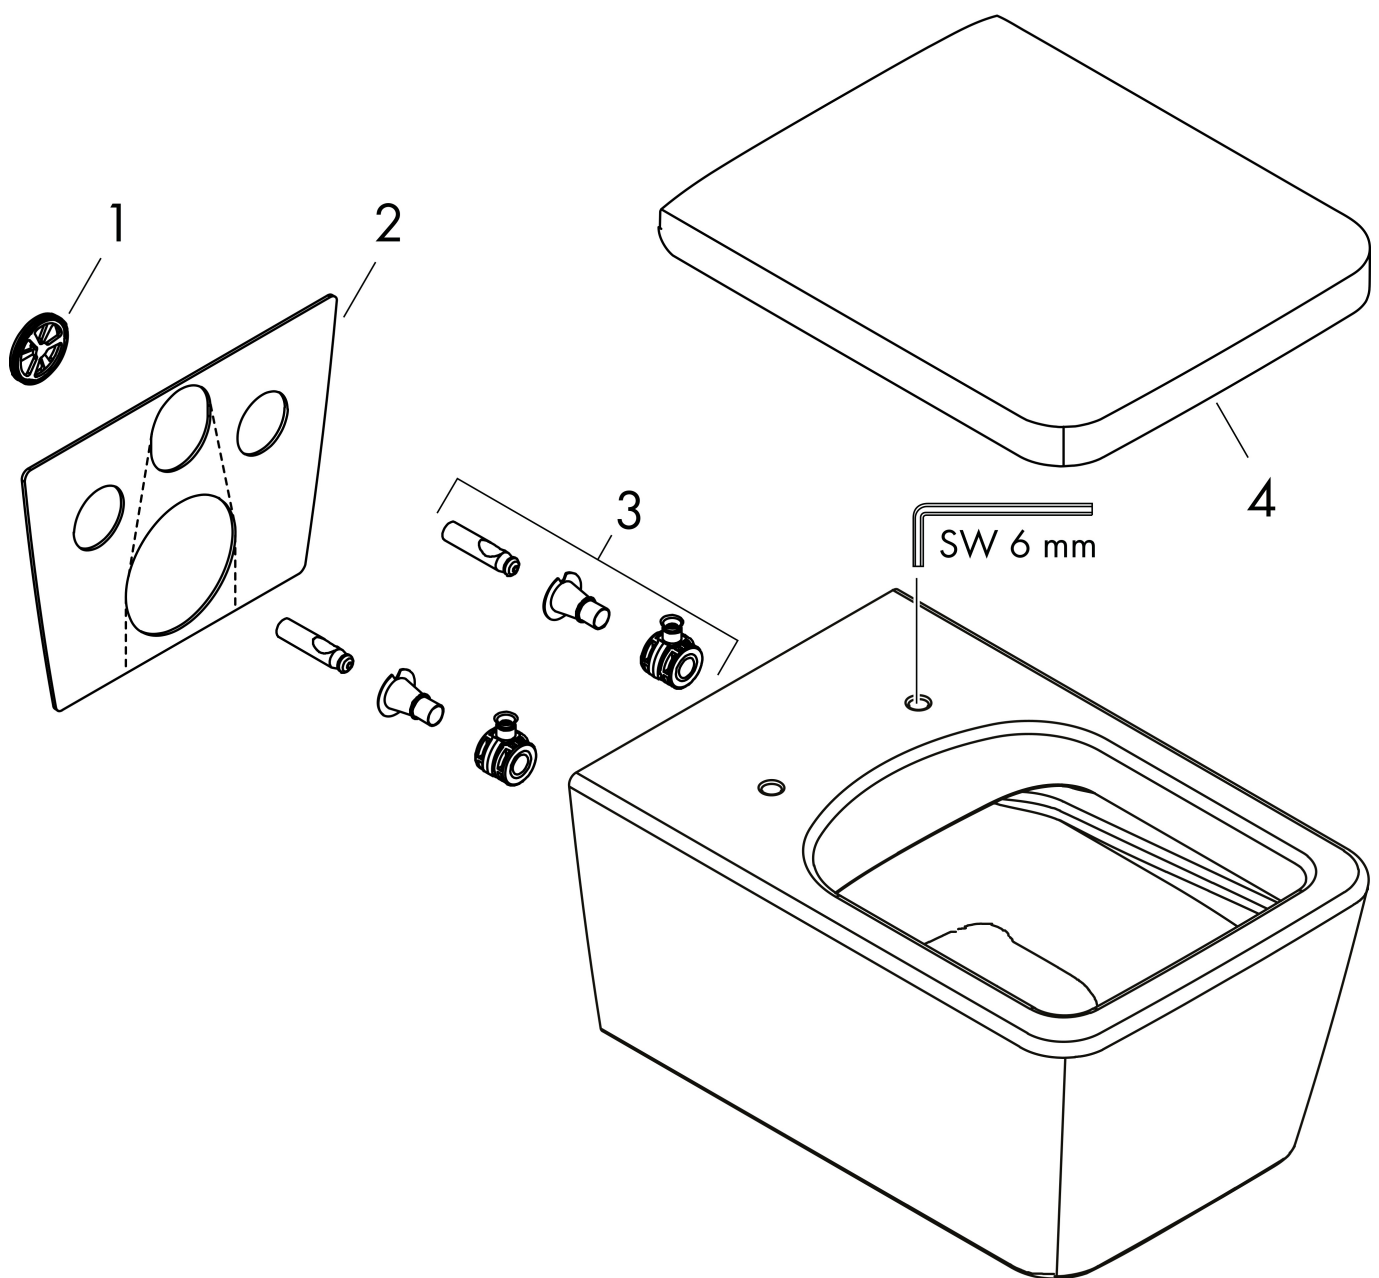

Maat tekeningen

Kenmerken

- bestaat uit: WC, toiletzitting en deksel
- materiaal toilet: keramiek
- materiaal zitting en klep: Ureum
- materiaal scharnieren: roestvrijstaal
- SmartClean: vuilafstotend oppervlak
- Made to fit NoiseReduction: op maat gemaakte geluiddempende mat bijgesloten
- glansgraad keramiek: glanzend
- met verborgen sifon
- rimless
- AquaFall Flush: krachtige doorstroom en 'rimless' design
- Type 1, volledig vlak 5 l, 6 l volgens EN997
- spoelt met 4,5 l
- voldoet aan type 2 overeenkomstig EN997
- spoeltype: afspoelen
- montagewijze: wandmontage
- verborgen bevestiging Voor het toilet
- wateraansluiting: achterzijde
- hartafstand wandmontage: 180 mm
- hartafstand bevestiging toiletzitting: 160 mm
- SoftClose: SoftClose zitting en deksel
- positie afvoer: horizontale afvoer
- QuickRelease: toiletzitting en deksel snel verwijderbaar
- Conform CE
- EU taxonomie: max. 6l/min

Technologie

Certificaat

Merk	hansgrohe
Artikelnaam	EluPura Q wandtoilet 540 rimless AquaHelix Flush met toiletzitting en SoftClose deksel met QuickRelease, SmartClean
Art.nr.	61117450
Oppervlakte	wit
Netto prijs	628,30 EUR

Installatievoorbeelden

i Afmetingen kunnen variëren vanwege keramische toleranties die verband houden met het productieproces.

Merk	hansgrohe
Artikelnaam	EluPura Q wandtoilet 540 rimless AquaHelix Flush met toiletzitting en SoftClose deksel met QuickRelease, SmartClean
Art.nr.	61117450
Oppervlakte	wit
Netto prijs	628,30 EUR

Explosietekening voor bouwjaar: >06/23

Merk hansgrohe
 Artikelnaam **EluPura Q** wandtoilet 540 rimless AquaHelix Flush met toiletzitting en SoftClose deksel met QuickRelease, SmartClean
 Art.nr. 61117450
 Oppervlakte wit
 Netto prijs 628,30 EUR