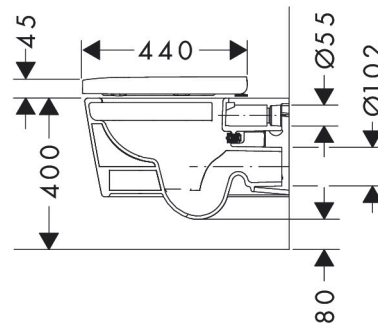

Maat tekeningen

Kenmerken

- bestaat uit: WC, toiletzitting en deksel
- materiaal toilet: keramiek
- materiaal zitting en klep: Ureum
- materiaal scharnieren: roestvrijstaal
- SmartClean: vuilafstotend oppervlak
- Made to fit NoiseReduction: op maat gemaakte geluiddempende mat bijgesloten
- glansgraad keramiek: glanzend
- met verborgen sifon
- rimless
- AquaFall Flush: krachtige doorstroom en 'rimless' design
- Type 1, volledig vlak 5 l, 6 l volgens EN997
- spoelt met 4,5 l
- voldoet aan type 2 overeenkomstig EN997
- spoeltype: afspoelen
- montagewijze: wandmontage
- verborgen bevestiging Voor het toilet
- wateraansluiting: achterzijde
- hartafstand wandmontage: 180 mm
- hartafstand bevestiging toiletzitting: 160 mm
- SoftClose: SoftClose zitting en deksel
- positie afvoer: horizontale afvoer
- QuickRelease: toiletzitting en deksel snel verwijderbaar
- Conform CE
- EU taxonomie: max. 6l/min

Technologie

Certificaat

Merk	hansgrohe
Artikelnaam	EluPura Q wandtoilet 540 rimless AquaHelix Flush met toiletzitting en SoftClose deksel met QuickRelease, SmartClean
Art.nr.	61117450
Oppervlakte	wit
Netto prijs	628,30 EUR

Installatievoorbeelden

i Afmetingen kunnen variëren vanwege keramische toleranties die verband houden met het productieproces.

Merk	hansgrohe
Artikelnaam	EluPura Q wandtoilet 540 rimless AquaHelix Flush met toiletzitting en SoftClose deksel met QuickRelease, SmartClean
Art.nr.	61117450
Oppervlakte	wit
Netto prijs	628,30 EUR

Explosietekening voor bouwjaar: >06/23

Merk hansgrohe
 Artikelnaam **EluPura Q** wandtoilet 540 rimless AquaHelix Flush met toiletzitting en SoftClose deksel met QuickRelease, SmartClean
 Art.nr. 61117450
 Oppervlakte wit
 Netto prijs 628,30 EUR