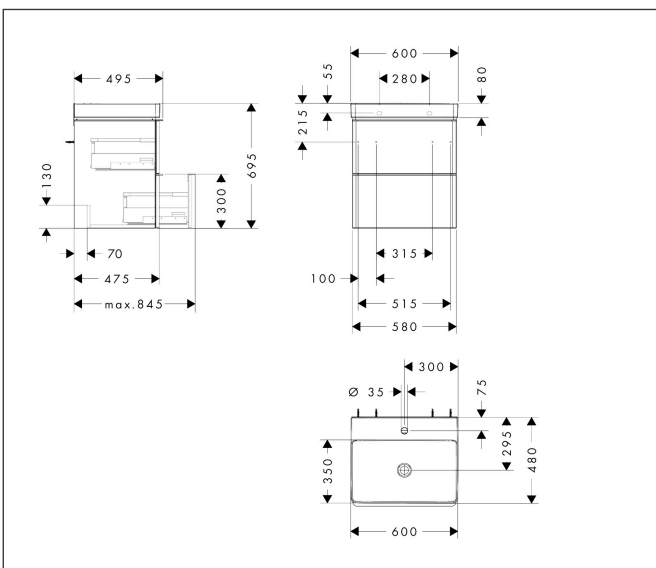

Merk	hansgrohe
Artikelnaam	Xelu Q badmeubel set Diamond Matt Grey 580/475 met 2 lades met wastafel
Art.nr.	54372670
Oppervlakte	Oppervlak meubel: Diamond Matt Grey, Oppervlak handvat: mat zwart
Netto prijs	1.070,18 EUR

Product foto

Maat tekeningen

Kenmerken

- bestaat uit: badkamermeubel, wastafel
- zonder afvoergarnituur
- ruimtebesparende sifon moet apart worden besteld

Badkamermeubel

- aantal laden: 2 laden
- materiaal behuizing: vezelplaat van gemiddelde dichtheid (MDF)
- materiaal voorzijde: vezelplaat van gemiddelde dichtheid (MDF)
- oppervlaktemateriaal behuizing: thermofolie
- oppervlaktemateriaal voorzijde: thermofolie
- met greepstang
- materiaal grepen: aluminium
- SoftClose, voor vloeiend en zacht sluiten
- MoistureProof: duurzaam materiaal dat lang mooi blijft

wastafel

- materiaal: keramiek
- binnenhoogte wastafel: 100 mm
- glansgraad: glanzend

Technologie

Merk hansgrohe
 Artikelnaam **Xelu Q** badmeubel set Diamond Matt Grey 580/475 met 2 lades met wastafel
 Art.nr. 54372670
 Oppervlakte Oppervlak meubel: Diamond Matt Grey, Oppervlak handvat: mat zwart
 Netto prijs 1.070,18 EUR

Benodigde onderdelen

Product foto	Artikelnaam	Art.nr.	Prijs
	hansgrohe Ruimtebesparende sifon voor wastafels 50 mm	54235000	41,18