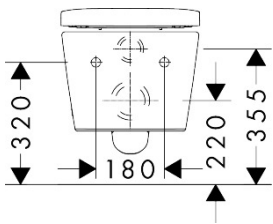

Product foto

Maat tekeningen

Kenmerken

- bestaat uit: WC, toiletzitting en deksel
- materiaal toilet: keramiek
- materiaal zitting en klep: Ureum
- materiaal scharnieren: roestvrijstaal
- SmartClean: vuilafstotend oppervlak
- Made to fit NoiseReduction: op maat gemaakte geluiddempende mat bijgesloten
- glansgraad keramiek: glanzend
- met verborgen sifon
- rimless
- dubbele spoeling
- AquaHelix Flush: draaikolk-technologie voor optimaal doorspoelen
- Type 1, volledig vlak 6 l, 5 l volgens EN997
- spoelt met 4,5 l
- voldoet aan type 2 overeenkomstig EN997
- spoeltype: afspoelen
- montagewijze: wandmontage
- verborgen bevestiging Voor het toilet
- bevestigingstype: bout
- wateraansluiting: achterzijde
- hartafstand wandmontage: 180 mm
- hartafstand bevestiging toiletzitting: 160 mm
- SoftClose: SoftClose zitting en deksel
- positie afvoer: horizontale afvoer

Technologie

Certificaat

Merk	hansgrohe
Artikelnaam	EluPura S toilet wandmontage 540 zonder spoelrand AquaHelix Flush met toiletzitting en SoftClose deksel met QuickRelease, slim, SmartClean
Art.nr.	61115450
Oppervlakte	wit
Netto prijs	830,70 EUR

Installatievoorbeelden

i Afmetingen kunnen variëren vanwege keramische toleranties die verband houden met het productieproces.