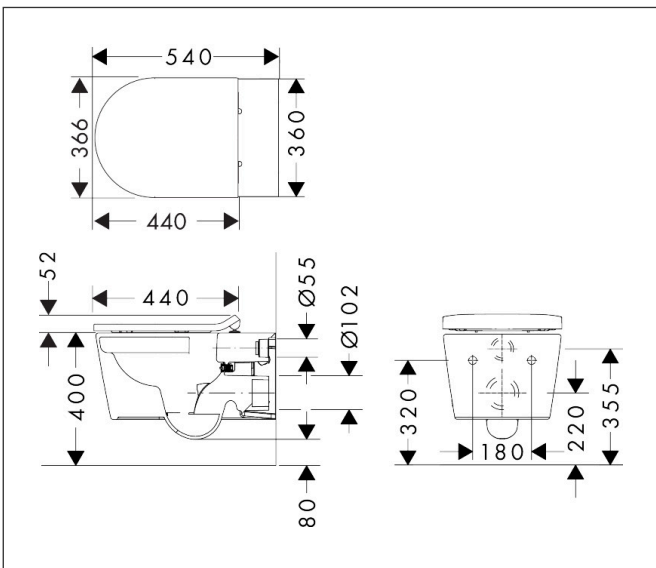

Merk	hansgrohe
Artikelnaam	EluPura S toilet wandmontage 540 zonder spoelrand AquaHelix Flush met toiletzitting en SoftClose deksel met QuickRelease, slim, SmartClean
Art.nr.	61115450
Oppervlakte	wit
Netto prijs	830,70 EUR

Product foto

Maat tekeningen

Kenmerken

- bestaat uit: WC, toiletzitting en deksel
- materiaal toilet: keramiek
- materiaal zitting en klep: Ureum
- materiaal scharnieren: roestvrijstaal
- SmartClean: vuilafstotend oppervlak
- Made to fit NoiseReduction: op maat gemaakte geluiddempende mat bijgesloten
- glansgraad keramiek: glanzend
- met verborgen sifon
- rimless
- dubbele spoeling
- AquaHelix Flush: draaikolk-technologie voor optimaal doorspoelen
- Type 1, volledig vlak 6 l, 5 l volgens EN997
- spoelt met 4,5 l
- voldoet aan type 2 overeenkomstig EN997
- spoeltype: afspoelen
- montagewijze: wandmontage
- verborgen bevestiging Voor het toilet
- bevestigingstype: bout
- wateraansluiting: achterzijde
- hartafstand wandmontage: 180 mm
- hartafstand bevestiging toiletzitting: 160 mm
- SoftClose: SoftClose zitting en deksel
- positie afvoer: horizontale afvoer

Technologie

Certificaat

Merk	hansgrohe
Artikelnaam	EluPura S toilet wandmontage 540 zonder spoelrand AquaHelix Flush met toiletzitting en SoftClose deksel met QuickRelease, slim, SmartClean
Art.nr.	61115450
Oppervlakte	wit
Netto prijs	830,70 EUR

Installatievoorbeelden

i Afmetingen kunnen variëren vanwege keramische toleranties die verband houden met het productieproces.