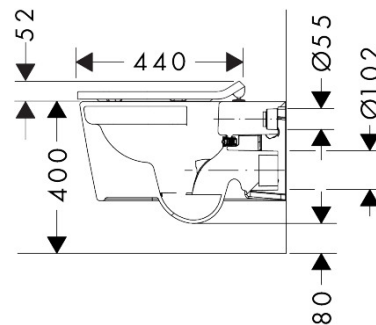

Product foto

Maat tekeningen

Kenmerken

- bestaat uit: WC, toiletzitting en deksel
- materiaal toilet: keramiek
- materiaal zitting en klep: Ureum
- materiaal scharnieren: roestvrijstaal
- SmartClean: vuilafstotend oppervlak
- Made to fit NoiseReduction: op maat gemaakte geluiddempende mat bijgesloten
- glansgraad keramiek: glanzend
- met verborgen sifon
- rimless
- dubbele spoeling
- AquaHelix Flush: draaikolk-technologie voor optimaal doorspoelen
- Type 1, volledig vlak 6 l, 5 l volgens EN997
- spoelt met 4,5 l
- voldoet aan type 2 overeenkomstig EN997
- spoeltype: afspoelen
- montagewijze: wandmontage
- verborgen bevestiging Voor het toilet
- bevestigingstype: bout
- wateraansluiting: achterzijde
- hartafstand wandmontage: 180 mm
- hartafstand bevestiging toiletzitting: 160 mm
- SoftClose: SoftClose zitting en deksel
- positie afvoer: horizontale afvoer

Technologie

Certificaat

Merk	hansgrohe
Artikelnaam	EluPura S toilet wandmontage 540 zonder spoelrand AquaHelix Flush met toiletzitting en SoftClose deksel met QuickRelease, slim, SmartClean
Art.nr.	61115450
Oppervlakte	wit
Netto prijs	830,70 EUR

Installatievoorbeelden

i Afmetingen kunnen variëren vanwege keramische toleranties die verband houden met het productieproces.