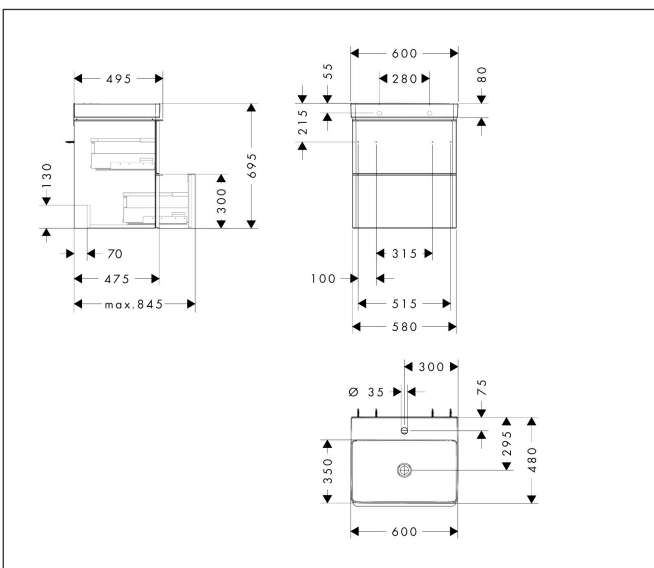

| | |
|-------------|---|
| Merk | hansgrohe |
| Artikelnaam | Xelu Q badmeubel set Natural Oak 580/475 met 2 lades voor wastafel |
| Art.nr. | 54373000 |
| Oppervlakte | Oppervlak meubel: Natural Oak, Oppervlak handvat: chroom |
| Netto prijs | 1.070,18 EUR |

Product foto

Maat tekeningen

Kenmerken

- bestaat uit: badkamermeubel, wastafel
- zonder afvoergarnituur
- ruimtebesparende sifon moet apart worden besteld

Badkamermeubel

- aantal laden: 2 laden
- materiaal behuizing: vezelplaat van gemiddelde dichtheid (MDF)
- materiaal voorzijde: vezelplaat van gemiddelde dichtheid (MDF)
- oppervlaktemateriaal behuizing: thermofolie
- oppervlaktemateriaal voorzijde: thermofolie
- met greepstang
- materiaal grepen: aluminium
- SoftClose, voor vloeiend en zacht sluiten
- MoistureProof: duurzaam materiaal dat lang mooi blijft

wastafel

- materiaal: keramiek
- binnenhoogte wastafel: 100 mm
- glansgraad: glanzend

Technologie

Merk hansgrohe
 Artikelnaam **Xelu Q** badmeubel set Natural Oak 580/475 met 2 lades voor wastafel
 Art.nr. 54373000
 Oppervlakte Oppervlak meubel: Natural Oak, Oppervlak handvat: chroom
 Netto prijs 1.070,18 EUR

Benodigde onderdelen

| Product foto | Artikelnaam | Art.nr. | Prijs |
|---|--|----------|-------|
|  | hansgrohe Ruimtebesparende sifon voor wastafels 50 mm | 54235000 | 41,18 |