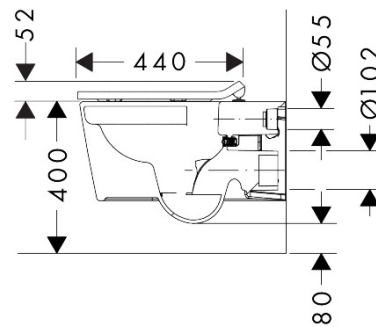

Product foto

Maat tekeningen

Kenmerken

- bestaat uit: WC, toiletzitting en deksel
- materiaal toilet: keramiek
- materiaal zitting en klep: Ureum
- materiaal scharnieren: roestvrijstaal
- Made to fit NoiseReduction: op maat gemaakte geluiddempende mat bijgesloten
- glansgraad keramiek: glanzend
- met verborgen sifon
- rimless
- AquaHelix Flush: draaikolk-technologie voor optimaal doorspoelen
- Type 1, volledig vlak 6 l, 5 l volgens EN997
- spoelt met 4,5 l
- voldoet aan type 2 overeenkomstig EN997
- spoeltype: afspoelen
- montagewijze: wandmontage
- verborgen bevestiging Voor het toilet
- wateraansluiting: achterzijde
- hartafstand wandmontage: 180 mm
- hartafstand bevestiging toiletzitting: 160 mm
- SoftClose: SoftClose zitting en deksel
- positie afvoer: horizontale afvoer
- QuickRelease: toiletzitting en deksel snel verwijderbaar
- HygieneEffect - Glazuur vermindert de bacteriegroei (betreft uitsluitend de volgende bacteriën: Escherichia coli ATCC 8739)

Technologie

Certificaat

Merk	hansgrohe
Artikelnaam	EluPura S toilet wandmontage 540 znd spoelrand AquaHelix Flush met toiletzitting en SoftClose en QuickRelease, slim, SmartClean, HygieneEffect
Art.nr.	62025450
Oppervlakte	wit
Netto prijs	798,30 EUR

Installatievoorbeelden

i Afmetingen kunnen variëren vanwege keramische toleranties die verband houden met het productieproces.