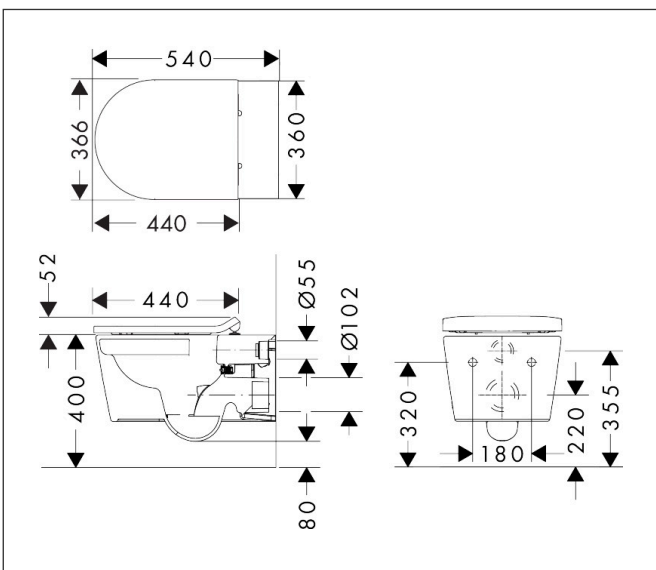

Merk	hansgrohe
Artikelnaam	EluPura S toilet wandmontage 540 znd spoelrand AquaHelix Flush met toiletzitting en SoftClose en QuickRelease, slim, SmartClean, HygieneEffect
Art.nr.	62025450
Oppervlakte	wit
Netto prijs	798,30 EUR

Product foto

Maat tekeningen

Kenmerken

- bestaat uit: WC, toiletzitting en deksel
- materiaal toilet: keramiek
- materiaal zitting en klep: Ureum
- materiaal scharnieren: roestvrijstaal
- Made to fit NoiseReduction: op maat gemaakte geluiddempende mat bijgesloten
- glansgraad keramiek: glanzend
- met verborgen sifon
- rimless
- AquaHelix Flush: draaikolk-technologie voor optimaal doorspoelen
- Type 1, volledig vlak 6 l, 5 l volgens EN997
- spoelt met 4,5 l
- voldoet aan type 2 overeenkomstig EN997
- spoeltype: afspoelen
- montagewijze: wandmontage
- verborgen bevestiging Voor het toilet
- wateraansluiting: achterzijde
- hartafstand wandmontage: 180 mm
- hartafstand bevestiging toiletzitting: 160 mm
- SoftClose: SoftClose zitting en deksel
- positie afvoer: horizontale afvoer
- QuickRelease: toiletzitting en deksel snel verwijderbaar
- HygieneEffect - Glazuur vermindert de bacteriegroei (betreft uitsluitend de volgende bacteriën: Escherichia coli ATCC 8739)

Technologie

Certificaat

Merk	hansgrohe
Artikelnaam	EluPura S toilet wandmontage 540 znd spoelrand AquaHelix Flush met toiletzitting en SoftClose en QuickRelease, slim, SmartClean, HygieneEffect
Art.nr.	62025450
Oppervlakte	wit
Netto prijs	798,30 EUR

Installatievoorbeelden

i Afmetingen kunnen variëren vanwege keramische toleranties die verband houden met het productieproces.