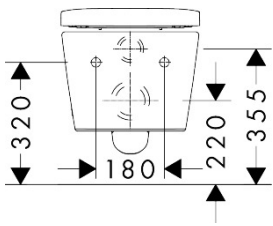

Product foto

Maat tekeningen

Kenmerken

- bestaat uit: WC, toiletzitting en deksel
- materiaal toilet: keramiek
- materiaal zitting en klep: Ureum
- materiaal scharnieren: roestvrijstaal
- Made to fit NoiseReduction: op maat gemaakte geluiddempende mat bijgesloten
- glansgraad keramiek: glanzend
- met verborgen sifon
- rimless
- AquaHelix Flush: draaikolk-technologie voor optimaal doorspoelen
- Type 1, volledig vlak 6 l, 5 l volgens EN997
- spoelt met 4,5 l
- voldoet aan type 2 overeenkomstig EN997
- spoeltype: afspoelen
- montagewijze: wandmontage
- verborgen bevestiging Voor het toilet
- wateraansluiting: achterzijde
- hartafstand wandmontage: 180 mm
- hartafstand bevestiging toiletzitting: 160 mm
- SoftClose: SoftClose zitting en deksel
- positie afvoer: horizontale afvoer
- QuickRelease: toiletzitting en deksel snel verwijderbaar
- HygieneEffect - Glazuur vermindert de bacteriegroei (betreft uitsluitend de volgende bacteriën: Escherichia coli ATCC 8739)

Technologie

Certificaat

Merk	hansgrohe
Artikelnaam	EluPura S toilet wandmontage 540 znd spoelrand AquaHelix Flush met toiletzitting en SoftClose en QuickRelease, slim, SmartClean, HygieneEffect
Art.nr.	62025450
Oppervlakte	wit
Netto prijs	798,30 EUR

Installatievoorbeelden

i Afmetingen kunnen variëren vanwege keramische toleranties die verband houden met het productieproces.