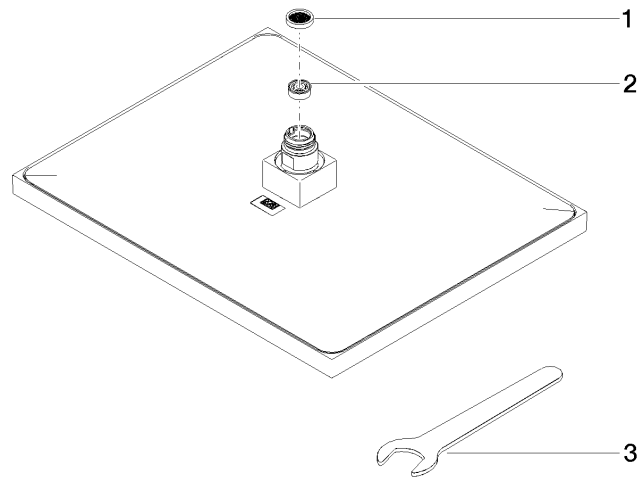

Regenbrause eckig 300 x 240 mm - Platin gebürstet

04 12 05 063 10

Regenbrause eckig 300 x 240 mm - Platin gebürstet

04 12 05 063 10

Regenbrause eckig 300 x 240 mm - Platin gebürstet

04 12 05 063 10

Regenbrause eckig 300 x 240 mm - Platin gebürstet

04 12 05 063 10

Regenbrause eckig 300 x 240 mm - Platin gebürstet

04 12 05 063 10

Ersatzteilstückliste

Nr.	Artikelnummer	Benennung	Verbaumenge	Lieferzeit
	09 23 01 075 90	Siebichtung Ø 18 x 3,5 mm -	3	2