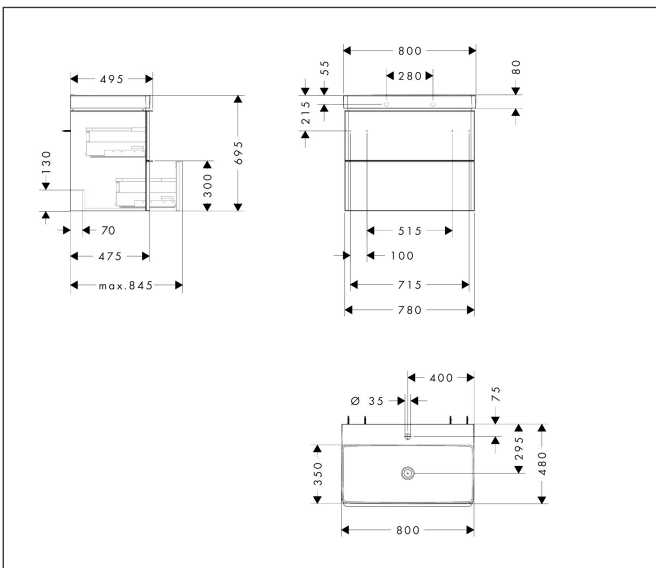

Merk	hansgrohe
Artikelnaam	Xelu Q badmeubel set High Gloss White 780/475 met 2 lades met wastafel
Art.nr.	54374000
Oppervlakte	Oppervlak meubel: High Gloss White, Oppervlak handvat: chroom
Netto prijs	1.348,73 EUR

Product foto

Kenmerken

- bestaat uit: badkamermeubel, wastafel
- zonder afvoergarnituur
- ruimtebesparende sifon moet apart worden besteld

Badkamermeubel

- aantal laden: 2 laden
- materiaal behuizing: vezelplaat van gemiddelde dichtheid (MDF)
- materiaal voorzijde: vezelplaat van gemiddelde dichtheid (MDF)
- oppervlaktemateriaal behuizing: thermofolie
- oppervlaktemateriaal voorzijde: thermofolie
- met greepstang
- materiaal grepen: aluminium
- SoftClose, voor vloeiend en zacht sluiten
- MoistureProof: duurzaam materiaal dat lang mooi blijft

wastafel

- materiaal: keramiek
- binnenhoogte wastafel: 100 mm
- glansgraad: glanzend

Maat tekeningen

Technologie

Merk hansgrohe
 Artikelnaam **Xelu Q** badmeubel set High Gloss White 780/475 met 2 lades met wastafel
 Art.nr. 54374000
 Oppervlakte Oppervlak meubel: High Gloss White, Oppervlak handvat: chroom
 Netto prijs 1.348,73 EUR

Benodigde onderdelen

Product foto	Artikelnaam	Art.nr.	Prijs
	hansgrohe Ruimtebesparende sifon voor wastafels 50 mm	54235000	41,18