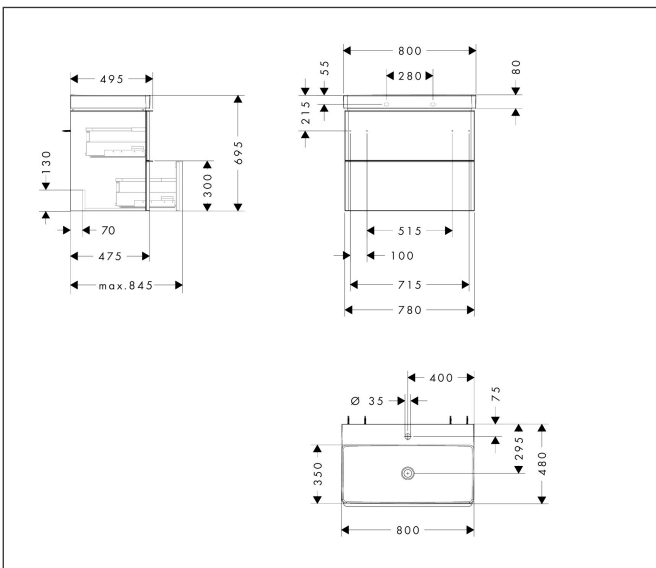

Merk	hansgrohe
Artikelnaam	Xelu Q badmeubel set Diamond Matt Grey 780/475 met 2 lades met wastafel
Art.nr.	54375670
Oppervlakte	Oppervlak meubel: Diamond Matt Grey, Oppervlak handvat: mat zwart
Netto prijs	1.348,73 EUR

Product foto

Kenmerken

- bestaat uit: badkamermeubel, wastafel
- zonder afvoergarnituur
- ruimtebesparende sifon moet apart worden besteld

Badkamermeubel

- aantal laden: 2 laden
- materiaal behuizing: vezelplaat van gemiddelde dichtheid (MDF)
- materiaal voorzijde: vezelplaat van gemiddelde dichtheid (MDF)
- oppervlaktemateriaal behuizing: thermofolie
- oppervlaktemateriaal voorzijde: thermofolie
- met greepstang
- materiaal grepen: aluminium
- SoftClose, voor vloeiend en zacht sluiten
- MoistureProof: duurzaam materiaal dat lang mooi blijft

wastafel

- materiaal: keramiek
- binnenhoogte wastafel: 100 mm
- glansgraad: glanzend

Maat tekeningen

Technologie

Merk hansgrohe
 Artikelnaam **Xelu Q** badmeubel set Diamond Matt Grey 780/475 met 2 lades met wastafel
 Art.nr. 54375670
 Oppervlakte Oppervlak meubel: Diamond Matt Grey, Oppervlak handvat: mat zwart
 Netto prijs 1.348,73 EUR

Benodigde onderdelen

Product foto	Artikelnaam	Art.nr.	Prijs
	hansgrohe Ruimtebesparende sifon voor wastafels 50 mm	54235000	41,18