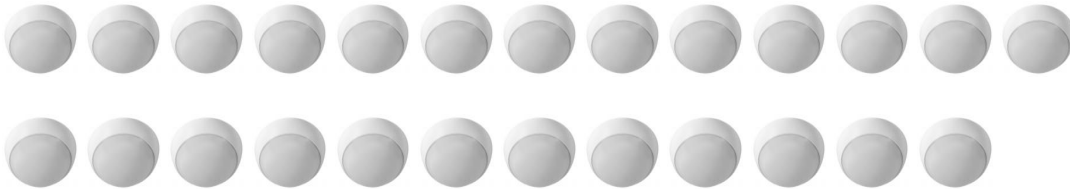

Life IN

MEGAMAN®

Besparing:

Uw besparing op levensduur:	EUR 541,13 +
Winkelprijs megaman armatuur:	EUR 14,35 -
Geen aanschafkosten van de te vervangen lamp x 0,00:	EUR 87,50 +
Geen montagetijdkosten van de te vervangen lamp x 0,00:	EUR 37,50 +

Uw voordeel PER MEGAMAN LED lamp: EUR 651,78
Vermindering CO2 uitstoot: 597 kg

* Een MEGAMAN LED lamp met 0 branduren vervangt 25 gloeilampen.

Aantallen:

MEGAMAN ledlamp:

Te vervangen Plafond Armatuur: