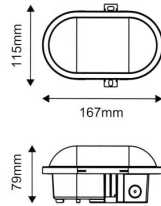

Productinformatie MM12704

Specificaties

Product groep	Armatuur	IP-classificatie	IP54
Lamp voet	Geïntegreerd	Beschermingsklasse	II
Lampvermogen	4.5 / 7.5 W	IK-classificatie	IK08
Stroom	40-60 mA	Levensduur L70/B50	25000 u
Kleurtemperatuur	3000 / 4000 K	Lengte	115 mm
Spanning	230 V	Hoogte	79 mm
Lumen/watt	88-100 lm/Watt	Breedte	167 mm
Bewegingssensor	Ja modulair	Powerfactor	0.5 >
Lichtstroom	450 / 700 lm	Type dimming	Dip switch instelbaar

Afmetingen & gewicht

Lengte	115 mm	Verpak.breedte	120 mm
Hoogte	79 mm	Verpak.hoogte	175 mm
Breedte	167 mm	Gewicht (netto).	160 gr
Verpak.lengte	75 mm		

Dim eigenschappen

Dimbaar	Nee	Dimbaar faseafsnijding	Nee
Dimbaar 0-10 V	Nee	Dimbaar faseaansnijding	Nee
Dimbaar 1-10 V	Nee	Dimbaar programmeerbaar	Nee
Dimbaar DALI	Nee	Dimbaar RF	Nee
Dimbaar DMX	Nee	Dimbaar Sine Wave Reduction	Nee
Dimbaar DSI	Nee	Dimbaar Touch and Dim	Nee
Dimbaar met potentiometer (geintegr)	Nee	Dimbaar Zigbee	Nee
Dimbaar LineSwitch	Nee	Dimbaar met Push-button	Nee
Dimbaar fabrikantspecifiek	Nee	Dimbaar DALI-2	Nee
Dimbaar netspanningmodulatie	Nee	Type dimming	Dip switch instelbaar