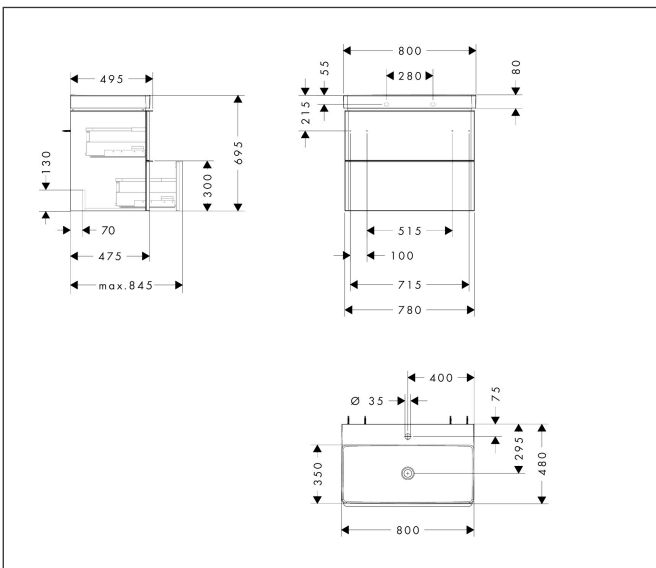

Merk	hansgrohe
Artikelnaam	<b>Xelu Q</b> badmeubel set Natural Oak 780/475 met 2 lades met wastafel
Art.nr.	54376000
Oppervlakte	Oppervlak meubel: Natural Oak, Oppervlak handvat: chroom
Netto prijs	1.348,73 EUR

## Maat tekeningen

### wastafel

- materiaal: keramiek
- binnenhoogte wastafel: 100 mm
- glansgraad: glanzend

## Technologie

Merk hansgrohe  
 Artikelnaam **Xelu Q** badmeubel set Natural Oak 780/475 met 2 lades met wastafel  
 Art.nr. 54376000  
 Oppervlakte Oppervlak meubel: Natural Oak, Oppervlak handvat: chroom  
 Netto prijs 1.348,73 EUR