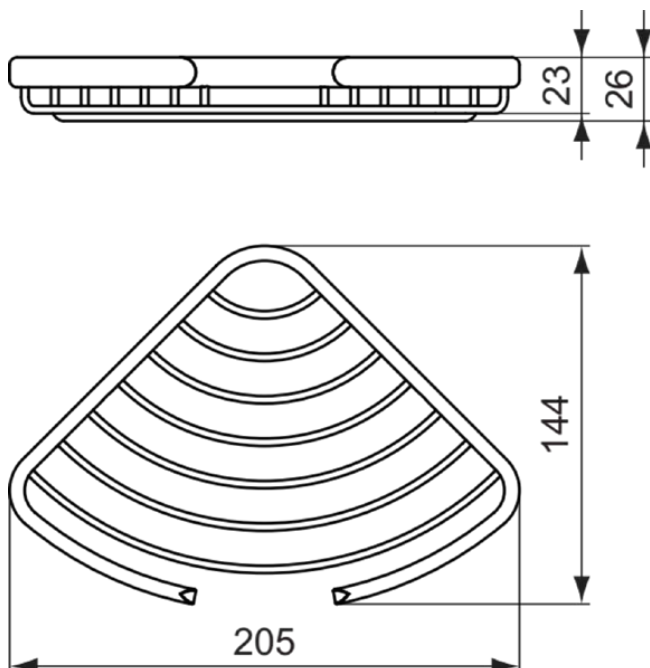

CONNECT

A9157AA

CONNECT | Zeepbak 205x144x26 mm in chroom afwerking

Afbeelding & technische tekening

Algemene informatie

Productcategorie:	Accessoires
Producttype:	Zeepbak
Merk:	Ideal Standard
Collectie:	CONNECT
Colour:	AA - Chroom
Afwerking van het oppervlak:	glanzend
Hoogte (mm):	26
Breedte (mm):	205
Lengte / sprong (mm):	144
Nettogewicht (kg):	0.35
EAN-code:	4015234824038

Downloads

- [Declaration of Conformity](#)
- [Installation Guide](#)
- [Spare Parts List](#)

Product specificaties

Aantal bevestigingspunten:	2
Kleurcode:	AA
Kleuromschrijving:	chroom
Verborgen bevestiging:	Nee
Materiaal:	Metaal
PVD technologie:	Nee
SmartShine:	Ja
Oppervlakte dekking:	verchromd
Afwerking van het oppervlak:	glanzend
Met rozet(ten):	Nee
Met verwijderbaar inzetstuk:	Nee
Bevestigingswijze:	Wand