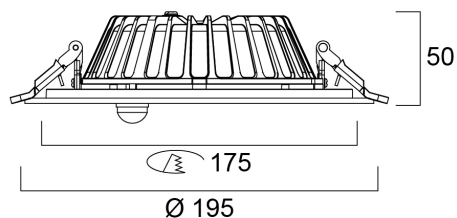

# Insaver Topper 175 1050LM 840 PIR

Artikelnummer 0030567

**SYLVANIA**

**PRO**<sup>TM</sup>

The Insaver Topper 175 1050LM 840 PIR is a high efficient non dimmable downlight luminaire with integrated PIR sensor, Colour rendering index Ra>80, Colour temperature: 4000 Neutral White, Class II, Protection rating IP54/20, Cut out dimensions: 175mm.

### Afmetingen (mm)

## Fysieke gegevens

Kleur behuizing	RAL 9010 - Pure white
IP waarde	IP54/20
IK waarde	IK07
Afwerking diffusor	Overige
Materiaal diffusor	PC Polycarbonaat
Afwerking reflector	Not Applicable
Hoogte (mm)	50
Nominale diameter product (mm)	195
Plafondopening (mm)	175
Gewicht (kg)	0.61