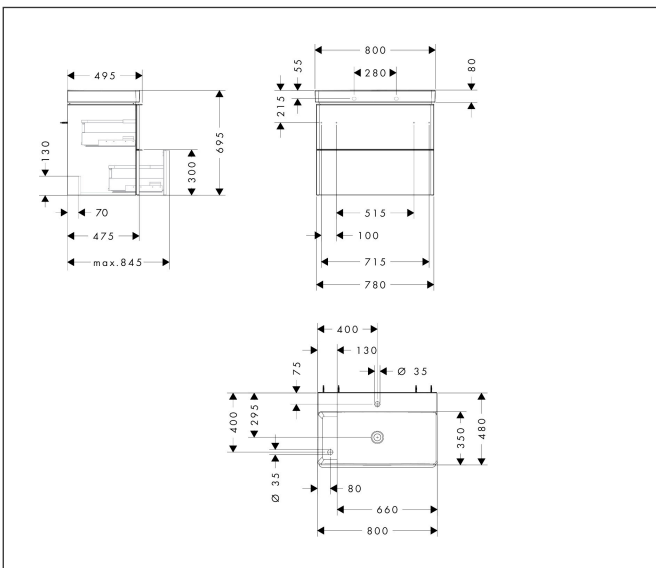

## Kenmerken

- bestaat uit: badkamermeubel, wastafel
- zonder afvoergarnituur
- ruimtebesparende sifon moet apart worden besteld

### wastafel

- materiaal: keramiek
- binnenhoogte wastafel: 100 mm
- glansgraad: glanzend
- met planchet links

## Maat tekeningen