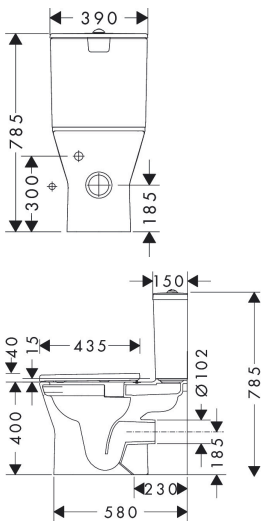

Merk	hansgrohe
Artikelnaam	EluPura Original S toilet-set stand
Art.nr.	61166450
Oppervlakte	wit
Netto prijs	535,80 EUR

Product foto

Maat tekeningen

Kenmerken

- bestaat uit: WC, toiletzitting en deksel, tank
- materiaal toilet: keramiek
- materiaal zitting en klep: Ureum
- materiaal scharnieren: roestvrijstaal
- SmartClean: vuilafstotend oppervlak
- glansgraad keramiek: glanzend
- met verborgen sifon
- rimless
- dubbele spoeling
- AquaChannel Flush: Effectief reinigen met krachtige waterstralen
- Type 1, volledig vlak 5 l, 6 l volgens EN997
- spoeltype: afspoelen
- montagewijze: vloergemonteerd
- verborgen bevestiging Voor het toilet
- wateraansluiting: links
- hartafstand bevestiging toiletzitting: 160 mm
- SoftClose: SoftClose zitting en deksel
- positie afvoer: horizontale afvoer
- QuickRelease: toiletzitting en deksel snel verwijderbaar
- Conform CE
- EU taxonomie: max. 6l/min

Technologie

Merk	hansgrohe
Artikelnaam	EluPura Original S toilet-set staand
Art.nr.	61166450
Oppervlakte	wit
Netto prijs	535,80 EUR

Installatievoorbeelden

i Afmetingen kunnen variëren vanwege keramische toleranties die verband houden met het productieproces.