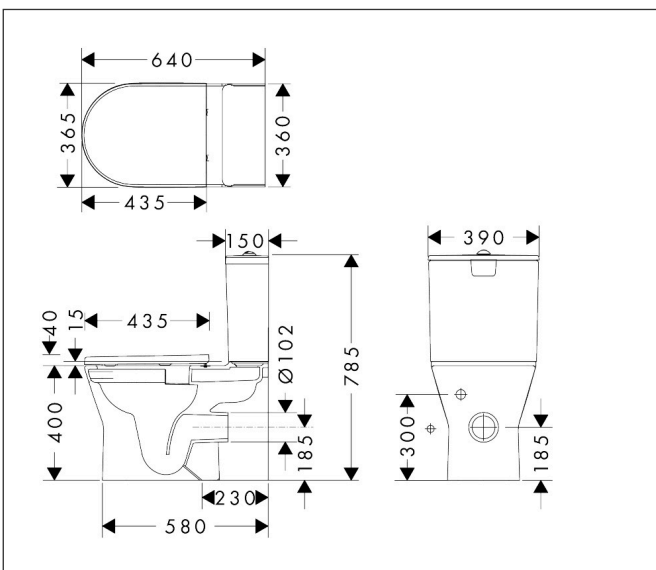

Merk	hansgrohe
Artikelnaam	EluPura Original S toilet-set stand
Art.nr.	61166450
Oppervlakte	wit
Netto prijs	535,80 EUR

Product foto

Maat tekeningen

Kenmerken

- bestaat uit: WC, toiletzitting en deksel, tank
- materiaal toilet: keramiek
- materiaal zitting en klep: Ureum
- materiaal scharnieren: roestvrijstaal
- SmartClean: vuilafstotend oppervlak
- glansgraad keramiek: glanzend
- met verborgen sifon
- rimless
- dubbele spoeling
- AquaChannel Flush: Effectief reinigen met krachtige waterstralen
- Type 1, volledig vlak 5 l, 6 l volgens EN997
- spoeltype: afspoelen
- montagewijze: vloergemonteerd
- verborgen bevestiging Voor het toilet
- wateraansluiting: links
- hartafstand bevestiging toiletzitting: 160 mm
- SoftClose: SoftClose zitting en deksel
- positie afvoer: horizontale afvoer
- QuickRelease: toiletzitting en deksel snel verwijderbaar
- Conform CE
- EU taxonomie: max. 6l/min

Technologie

Merk	hansgrohe
Artikelnaam	EluPura Original S toilet-set staand
Art.nr.	61166450
Oppervlakte	wit
Netto prijs	535,80 EUR

Installatievoorbeelden

i Afmetingen kunnen variëren vanwege keramische toleranties die verband houden met het productieproces.