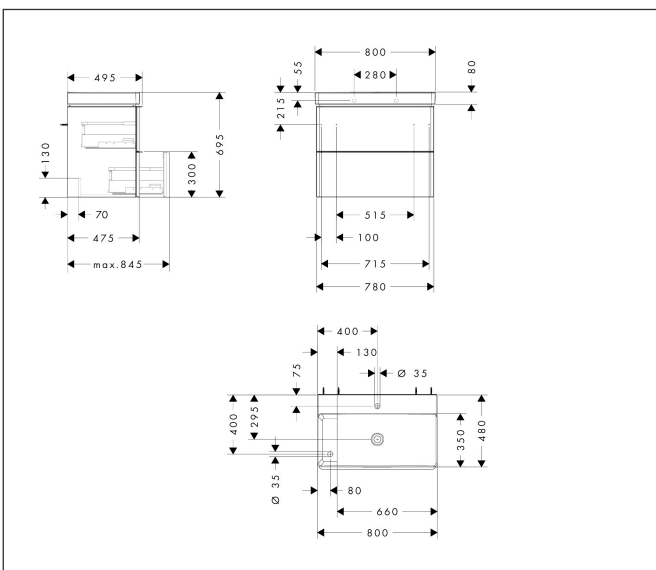

Merk	hansgrohe
Artikelnaam	Xelu Q badmeubel set Diamond Matt Grey 780/475 met 2 lades met wastafel, planchet links
Art.nr.	54378670
Oppervlakte	Oppervlak meubel: Diamond Matt Grey, Oppervlak handvat: mat zwart
Netto prijs	1.445,79 EUR

Product foto

Maat tekeningen

Kenmerken

- bestaat uit: badkamermeubel, wastafel
- zonder afvoergarnituur
- ruimtebesparende sifon moet apart worden besteld

Badkamermeubel

- aantal lades: 2 lades
- materiaal behuizing: vezelplaat van gemiddelde dichtheid (MDF)
- materiaal voorzijde: vezelplaat van gemiddelde dichtheid (MDF)
- oppervlaktemateriaal behuizing: thermofolie
- oppervlaktemateriaal voorzijde: thermofolie
- met greepstang
- materiaal grepen: aluminium
- SoftClose, voor vloeiend en zacht sluiten
- MoistureProof: duurzaam materiaal dat lang mooi blijft

wastafel

- materiaal: keramiek
- binnenhoogte wastafel: 100 mm
- glansgraad: glanzend
- met planchet links

Technologie

Merk hansgrohe
 Artikelnaam **Xelu Q** badmeubel set Diamond Matt Grey 780/475 met 2 lades met wastafel, planchet links
 Art.nr. 54378670
 Oppervlakte Oppervlak meubel: Diamond Matt Grey, Oppervlak handvat: mat zwart
 Netto prijs 1.445,79 EUR

Benodigde onderdelen

Product foto	Artikelnaam	Art.nr.	Prijs
	hansgrohe Ruimtebesparende sifon voor wastafels 50 mm	54235000	41,18