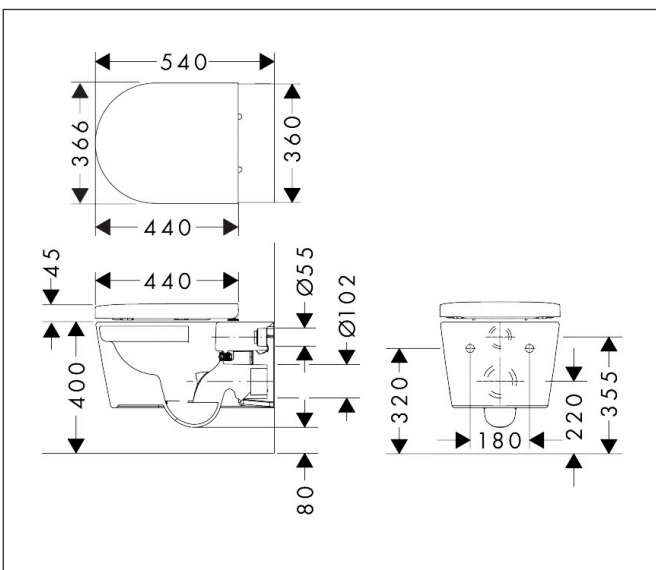

Merk	hansgrohe
Artikelnaam	<b>EluPura S</b> wandclost Set 540 AquaHelix Flush, SmartClean met toiletzitting en deksel met SoftClose en QuickRelease
Art.nr.	61186450
Oppervlakte	wit
Netto prijs	755,32 EUR

## Kenmerken

- bestaat uit: WC, toiletzitting en deksel
- materiaal toilet: keramiek
- materiaal zitting en klep: Ureum
- materiaal scharnieren: roestvrijstaal
- SmartClean: vuilafstotend oppervlak
- Made to fit NoiseReduction: op maat gemaakte geluiddempende mat bijgesloten
- glansgraad keramiek: glanzend
- met verborgen sifon
- rimless
- dubbele spoeling
- AquaHelix Flush: draaikolk-technologie voor optimaal doorspoelen
- Type 1, volledig vlak 6 l, 5 l volgens EN997
- spoelt met 4,5 l
- voldoet aan type 2 overeenkomstig EN997
- spoeltype: afspoelen
- montagewijze: wandmontage
- verborgen bevestiging voor het toilet
- wateraansluiting: achterzijde
- hartafstand wandmontage: 180 mm
- hartafstand bevestiging toiletzitting: 160 mm
- SoftClose: SoftClose zitting en deksel
- positie afvoer: horizontale afvoer
- QuickRelease: toiletzitting en deksel snel verwijderbaar

## Maat tekeningen

## Installatievoorbeelden

**i** Afmetingen kunnen variëren vanwege keramische toleranties die verband houden met het productieproces.