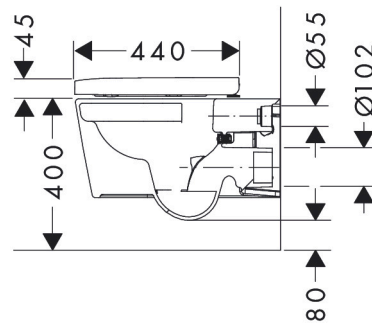

## Kenmerken

- bestaat uit: WC, toiletzitting en deksel
- materiaal toilet: keramiek
- materiaal zitting en klep: Ureum
- materiaal scharnieren: roestvrijstaal
- SmartClean: vuilafstotend oppervlak
- Made to fit NoiseReduction: op maat gemaakte geluiddempende mat bijgesloten
- glansgraad keramiek: glanzend
- met verborgen sifon
- rimless
- dubbele spoeling
- AquaHelix Flush: draaikolk-technologie voor optimaal doorspoelen
- Type 1, volledig vlak 6 l, 5 l volgens EN997
- spoelt met 4,5 l
- voldoet aan type 2 overeenkomstig EN997
- spoeltype: afspoelen
- montagewijze: wandmontage
- verborgen bevestiging voor het toilet
- wateraansluiting: achterzijde
- hartafstand wandmontage: 180 mm
- hartafstand bevestiging toiletzitting: 160 mm
- SoftClose: SoftClose zitting en deksel
- positie afvoer: horizontale afvoer
- QuickRelease: toiletzitting en deksel snel verwijderbaar

## Maat tekeningen

## Technologie

Merk	hansgrohe
Artikelnaam	<b>EluPura S</b> wandclost Set 540 AquaHelix Flush, SmartClean met toiletzitting en deksel met SoftClose en QuickRelease
Art.nr.	61186450
Oppervlakte	wit
Netto prijs	755,32 EUR

## Installatievoorbeelden

**i** Afmetingen kunnen variëren vanwege keramische toleranties die verband houden met het productieproces.