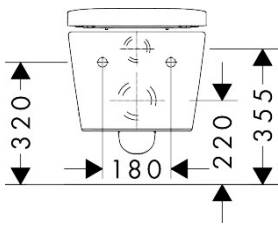

## Kenmerken

- bestaat uit: WC, toiletzitting en deksel
- materiaal toilet: keramiek
- materiaal zitting en klep: Ureum
- materiaal scharnieren: roestvrijstaal
- SmartClean: vuilafstotend oppervlak
- Made to fit NoiseReduction: op maat gemaakte geluiddempende mat bijgesloten
- glansgraad keramiek: glanzend
- met verborgen sifon
- rimless
- dubbele spoeling
- AquaHelix Flush: draaikolk-technologie voor optimaal doorspoelen
- Type 1, volledig vlak 6 l, 5 l volgens EN997
- spoelt met 4,5 l
- voldoet aan type 2 overeenkomstig EN997
- spoeltype: afspoelen
- montagewijze: wandmontage
- verborgen bevestiging voor het toilet
- wateraansluiting: achterzijde
- hartafstand wandmontage: 180 mm
- hartafstand bevestiging toiletzitting: 160 mm
- SoftClose: SoftClose zitting en deksel
- positie afvoer: horizontale afvoer
- QuickRelease: toiletzitting en deksel snel verwijderbaar

## Maat tekeningen

## Technologie

Merk	hansgrohe
Artikelnaam	<b>EluPura S</b> wandclost Set 540 AquaHelix Flush, SmartClean met toiletzitting en deksel met SoftClose en QuickRelease
Art.nr.	61186450
Oppervlakte	wit
Netto prijs	755,32 EUR

## Installatievoorbeelden

**i** Afmetingen kunnen variëren vanwege keramische toleranties die verband houden met het productieproces.