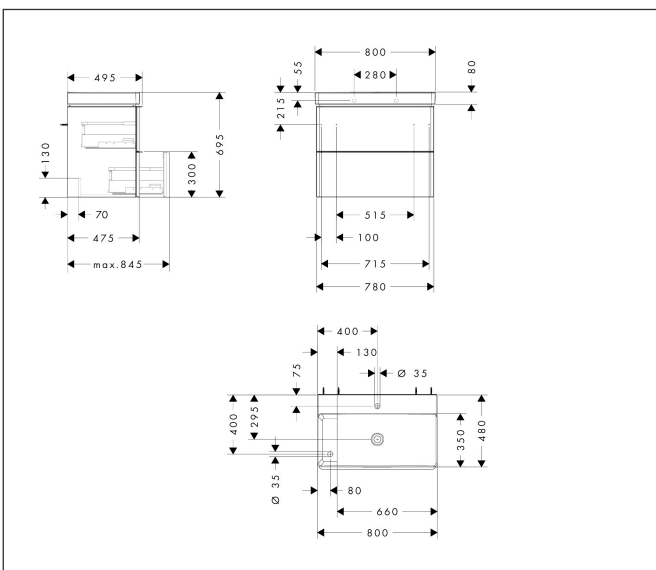

Merk	hansgrohe
Artikelnaam	Xelu Q badmeubel set Natural Oak 780/475 met 2 lades met wastafel, planchet links
Art.nr.	54379000
Oppervlakte	Oppervlak meubel: Natural Oak, Oppervlak handvat: chroom
Netto prijs	1.445,79 EUR

Product foto

Maat tekeningen

Kenmerken

- bestaat uit: badkamermeubel, wastafel
- zonder afvoergarnituur
- ruimtebesparende sifon moet apart worden besteld

Badkamermeubel

- aantal laden: 2 laden
- materiaal behuizing: vezelplaat van gemiddelde dichtheid (MDF)
- materiaal voorzijde: vezelplaat van gemiddelde dichtheid (MDF)
- oppervlaktemateriaal behuizing: thermofolie
- oppervlaktemateriaal voorzijde: thermofolie
- met greepstang
- materiaal grepen: aluminium
- SoftClose, voor vloeiend en zacht sluiten
- MoistureProof: duurzaam materiaal dat lang mooi blijft

wastafel

- materiaal: keramiek
- binnenhoogte wastafel: 100 mm
- glansgraad: glanzend
- met planchet links

Technologie

Merk hansgrohe
Artikelnaam **Xelu Q** badmeubel set Natural Oak 780/475 met 2 lades met wastafel, planchet links
Art.nr. 54379000
Oppervlakte Oppervlak meubel: Natural Oak, Oppervlak handvat: chroom
Netto prijs 1.445,79 EUR

Benodigde onderdelen

Product foto	Artikelnaam	Art.nr.	Prijs
	hansgrohe Ruimtebesparende sifon voor wastafels 50 mm	54235000	41,18