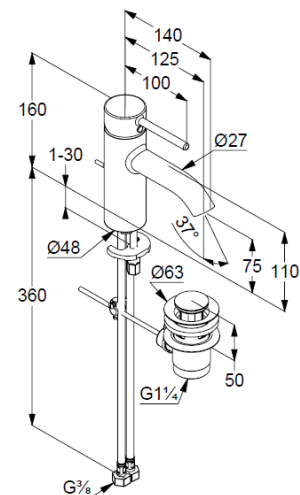

## Technische Daten/ Technical Data

KLUDI BOZZ, SmartStart  
Waschtisch-Einhandmischer 75  
DN 15

Artikel- Nr.: 382633976

Oberfläche:  
39 mattschwarz

Artikeltext  
Hersteller KLUDI GmbH & Co. KG  
Typ: KLUDI BOZZ, SmartStart  
Waschtisch-Einhandmischer 75  
Artikel- Nr.: 382633976

Waschtisch-Armatur  
Einhebelmischer  
1-Loch Montage  
geschlossener Hebel, Metall  
Strahlregler, S-Pointer M18,5 PCA  
Keramik-Kartusche mit Heißwasserbegrenzung  
Mittelstellung Kaltwasser  
Durchflussmenge bei 3 bar 5 l/min.  
flexible Druckschläuche G3/8 DVGW zugelassen  
Schnell-Montagesystem  
Zugstangen Ablaufgarnitur G1 1/4 aus Metall  
EU-Taxonomie: max. 6 l/min. -  
wesentlicher Beitrag (SC) möglich

### Produktabbildung/ Product picture

### Maßzeichnung/ Dimensional drawing