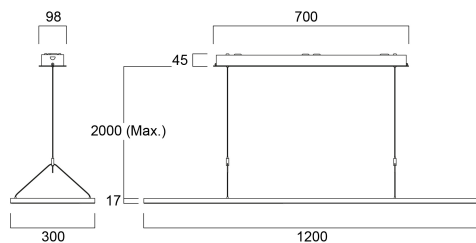

# Areum Pendel 1200 D/I 41W 5150lm 840 SSC Wit

Artikelnummer 0042975

**SYLVANIA**

**PRO**<sup>TM</sup>

Areum Pendel1200 D/I 4000K SSC Wit is een zeer efficiënte LED-pendelarmatuur met 70% directe en 30% indirecte lichtverdeling. Ultradun (17 mm) aluminium behuizing met afgeronde hoeken. Lengte 1200 mm, breedte 300 mm. Wit RAL9016 gepoedercoat behuizing, stalen plafonddriverbox met poedercoating en Y-vormige voedingskabels. Geschikt voor SylSmart Standalone. Lichtstroom: 5150lm, opgenomen vermogen: 41W. Armatuurefficiëntie: 126lm/W. CRi (Ra)>80 4000K (neutraal wit) LED, kleurentolerantie: SDCM<3. Levensduur: L80B10 57.000u. UGR<19, luminantie bij 65°<3000 cd/m2. Fotobiologische veiligheidsrisicogroep 0. Elektrische bescherming: Klasse I. Gloeidraadtest 650°C.

### Afmetingen (mm)

### Fotometrie

Distance [m]	Cone diameter [m]	Beam diameter [m]	Illuminance [lx]
0.5	0.90 0.85	Ø171 Ø180 Ø180	7311 1514 1514
1.0	1.81 1.70	Ø342 Ø360 Ø360	1823 379 379
1.5	2.71 2.55	Ø513 Ø540 Ø540	812 158 158
2.0	3.61 3.40	Ø684 Ø720 Ø720	497 96 96
2.5	4.52 4.26	Ø855 Ø900 Ø900	292 61 61
3.0	5.42 5.11	Ø1026 Ø1080 Ø1080	203 42 42

## Fysieke gegevens

Kleur behuizing	RAL 9016 - Traffic white / Bezel
IP waarde	IP20
IK waarde	IK03
Afwerking diffusor	Diffuus
Materiaal diffusor	PS Polystyrene
Afwerking reflector	Not Applicable
Lengte (mm)	1200
Breedte (mm)	300
Hoogte (mm)	17
Gewicht (kg)	4.64