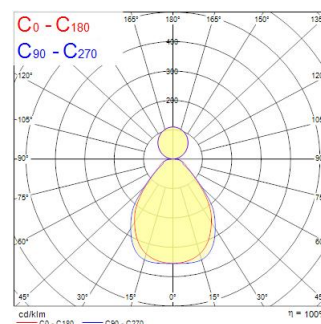

Fotometrie

Distance [m]	Cone diameter [m]	Beam diameter [m]	Illuminance [lx]
0.5	0.90 0.85	Ø171 Ø180 Ø180	7311 1514 1514
1.0	1.81 1.70	Ø342 Ø360 Ø360	1823 379 379
1.5	2.71 2.55	Ø513 Ø540 Ø540	812 158 158
2.0	3.61 3.40	Ø684 Ø720 Ø720	497 96 96
2.5	4.52 4.26	Ø855 Ø900 Ø900	292 61 61
3.0	5.42 5.11	Ø1026 Ø1080 Ø1080	203 42 42

Distance [m]   Cone diameter [m]   Illuminance [lx]
— C0 - C180 (Half beam angle: 90.9°)
— C90 - C270 (Half beam angle: 84.2°)