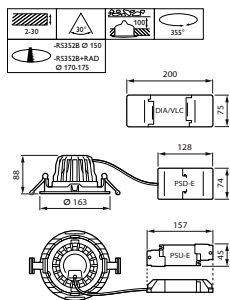

GreenSpace Accent Fixed Gen2

Recyclebare inhoudsverhouding van het eindproduct	54,7 %
GWP totaal B6 (kg CO2eq) Opgegeven eenheid	Bereken met uw lokale energiemixwaarde: Vermogen (kW, aangegeven eenheid) * Levensduur (uren, aangegeven eenheid) * Energiemix (kg CO2eq / kWh)
GWP totaal B6 (kg CO2eq) Functionele eenheid	Bereken met uw lokale energiemixwaarde: Aangegeven vermogen (kW) * 1000 (lm) / lumenoutput (lm) Aangegeven eenheid * 35000 (uur) * energiemix (kg CO2 eq / kWh)

Volledige productnaam	RS350B 27S/830 PSU-E WB WH
Full EOC	872016958799100
Bestelcode	8720169587991
Materiaalnr. (12NC)	910505102741
Lokale code	8720169587991
Numerator - Aantal per pak	1
EAN/UPC - product/behuizing	8720169587991
Numerator - Dozen per buitendoos	1
EAN/UPC - Case	8720169587991
Code productfamilie	RS350B [GreenSpace Accent Fixed G2]

Productgegevens

Productnaam voor bestelling	RS350B 27S/830 PSU-E WB WH

Maatschets