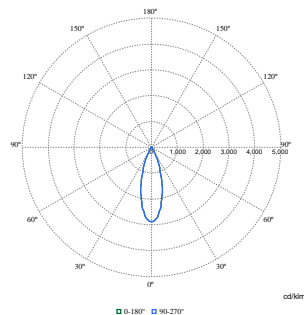

Fotometrische gegevens

Polar Normal (separate) - RS350BI - 910505102741