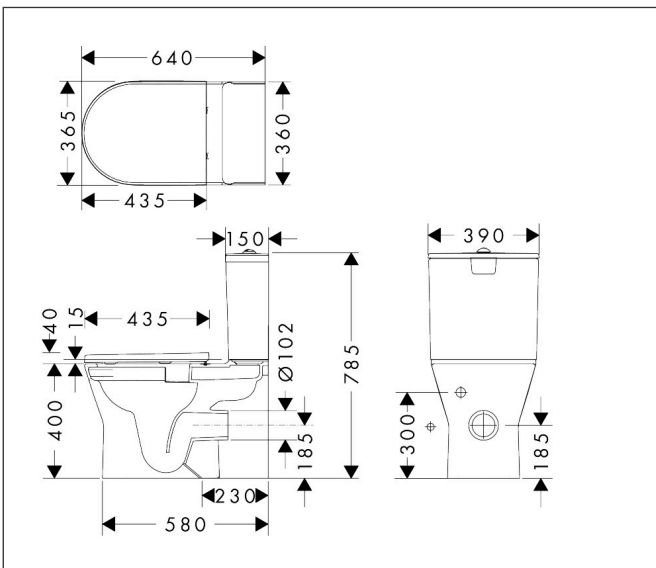

Merk	hansgrohe
Artikelnaam	<b>EluPura Original S</b> toilet-set stand
Art.nr.	60267450
Oppervlakte	wit
Netto prijs	435,85 EUR

## Kenmerken

- bestaat uit: WC, toiletzitting en deksel, tank
- materiaal toilet: keramiek
- materiaal zitting en klep: Ureum
- materiaal scharnieren: roestvrijstaal
- glansgraad keramiek: glanzend
- met verborgen sifon
- rimless
- dubbele spoeling
- AquaChannel Flush: Effectief reinigen met krachtige waterstralen
- Type 1, volledig vlak 6 l, 5 l volgens EN997
- spoeltype: afspoelen
- montagewijze: vloergemonteerd
- verborgen bevestiging Voor het toilet
- wateraansluiting: links
- hartafstand bevestiging toiletzitting: 160 mm
- positie afvoer: horizontale afvoer
- Conform CE
- EU taxonomie: max. 6l/min

## Maat tekeningen

## Technologie

Merk	hansgrohe
Artikelnaam	<b>EluPura Original S</b> toilet-set stand
Art.nr.	60267450
Oppervlakte	wit
Netto prijs	435,85 EUR