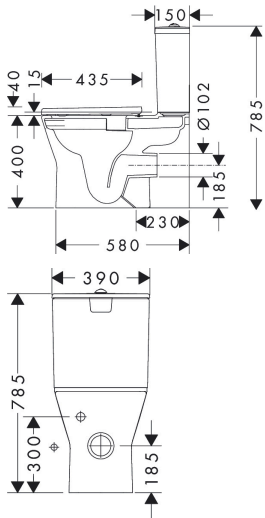

## Kenmerken

- bestaat uit: WC, toiletzitting en deksel, tank
- materiaal toilet: keramiek
- materiaal zitting en klep: Ureum
- materiaal scharnieren: roestvrijstaal
- glansgraad keramiek: glanzend
- met verborgen sifon
- rimless
- dubbele spoeling
- AquaChannel Flush: Effectief reinigen met krachtige waterstralen
- Type 1, volledig vlak 6 l, 5 l volgens EN997
- spoeltype: afspoelen
- montagewijze: vloergemonteerd
- verborgen bevestiging Voor het toilet
- wateraansluiting: links
- hartafstand bevestiging toiletzitting: 160 mm
- positie afvoer: horizontale afvoer
- Conform CE
- EU taxonomie: max. 6l/min

## Maat tekeningen

## Technologie

Merk	hansgrohe
Artikelnaam	<b>EluPura Original S</b> toilet-set stand
Art.nr.	60267450
Oppervlakte	wit
Netto prijs	435,85 EUR

## Installatievoorbeelden

**i** Afmetingen kunnen variëren vanwege keramische toleranties die verband houden met het productieproces.