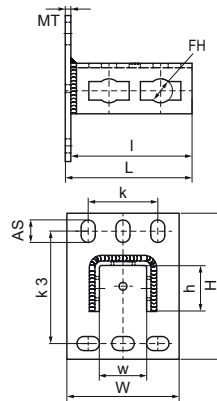

Walraven PushStrut Muurplaat

(H2928)

voor een gemakkelijke installatie van complexe railconstructies

Voordelen & kenmerken

- eenvoudig te combineren met alle gangbare Walraven RapidStrut® profielen
- stabiele verbinding van rail aan vloer, plafond of wand
- tijdbesparend en flexibel
- gemakkelijk te verwijderen en herbruikbaar
- materiaal: staal
- elektrolytisch verzinkt

Productnummer	Voor railtype	Totale hoogte	Totale breedte	Totale lengte	Breedte	Hoogte	Lengte	Hart-tot-hart afstand	Hart tot hart afstand 3	Verankeringsleuf	Bevestigingsgat	Materiaal dikte	Max. toegestane belasting Faz
Referentie letter		H	W	L	w	h	l	k	k 3	AS	FH	MT	Fa,z
Eenheid beschrijving		mm	mm	mm	mm	mm	mm	mm	mm	mm	mm	mm	N
6594035	41x21, 41x41, 41x51, 41x62, 41x82	130	100	113	42	40	108	62	100	20x12.5	21,3	5,00	3.000