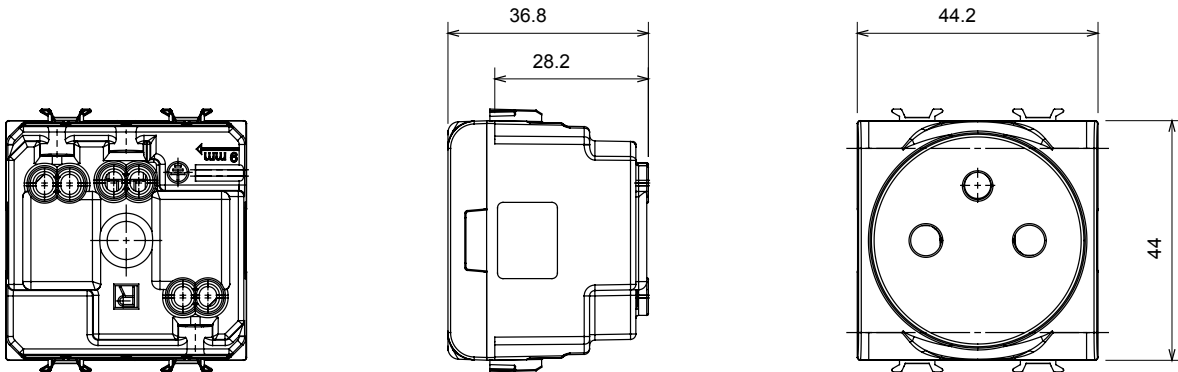

Breed assortiment van besturingsapparaten, contactdozen voor voeding (conform nationale en internationale normen), signaalontvangst, klimaatbeheersing, comfortbeheer, technische alarmsignalering en noodverlichtingsbeheer. De ChoruSmart modulaire apparaten zijn beschikbaar in vijf kleuren - glanzend wit, satijn wit, natuurlijk beige, satijn zwart en gelakt titanium - en in verschillende maten van 1/2, 1, 2 en 3 modules. Dankzij de montagesteunen voor rechthoekige, vierkante en ronde dozen kunnen eindeloze combinaties worden gecreëerd met de ChoruSmart-platen.

Categorie	Wandcontactdoos	Omschrijving	2P+E - 16 A
Kleur	Satijn zwart	Voltage	250 Vac
Standaard	Frans	Kenmerken	With safety shutters
Voor stekkerpinnen	Ø 4 / 4,8 mm	Bedradingsklemmen	Met schroeven
Standaard	IEC 60884-1; NF C 61-314	Weerstand bij testvoltage	2000 V op 50 Hz gedurende 1 minuut
Isolatieweerstand	> 5 MOhm	Verlengde bedieningscontactdoos (aant. positiewijzigingen)	10.000 op In 250 Vac cosφ=0,8
Thermodruk met kogel	125 °C	Gloeidraadtest	850 °C
Klemgrip op kabeltractie	> 50 N	Klem aandraaicapaciteit litzekabel (mm²)	min. 0,75 - max. 2x4
Klem aandraaicapaciteit kabel massieve kern (mm²)	min. 0,5 - max. 2x2,5	Aant. modules	2
Electrocod	0131	Materiaal	Technopolymeer

DIMENSIONAL

TECHNICAL SYMBOLOGY

STANDARDS/APPROVALS