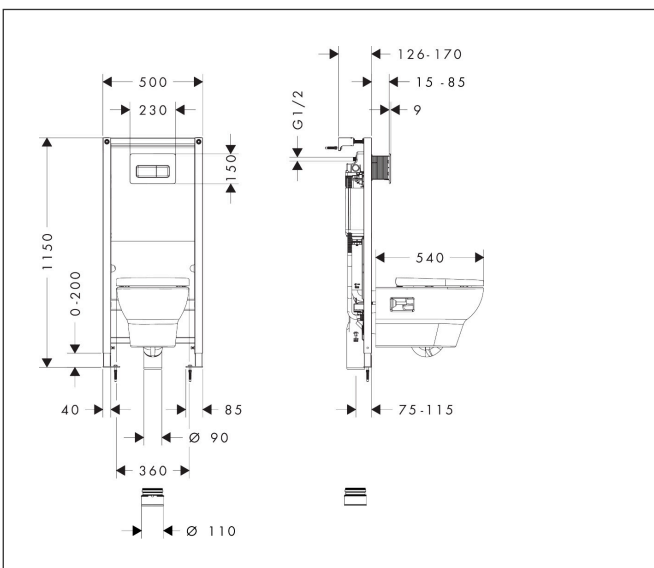

Merk	hansgrohe
Artikelnaam	GladeLake S complete toiletset met iFrame universal inbouwreservoir, iFrame Original Q drukplaat en GladeLake S
Art.nr.	60301450
Oppervlakte	wit
Netto prijs	506,13 EUR

Product foto

Kenmerken

- bestaat uit: wandtoilet, toiletzitting en deksel, spoelplaat, verborgen waterreservoir
- toepassingsgebied: toiletruimte

WC

- materiaal: keramiek
- glansgraad: glanzend
- spoeltype: afspoelen
- positie afvoer: horizontale afvoer
- rimless

spoelplaat

- voor een spoelsysteem met 2 volumes
- mechanisch

verborgen waterreservoir

- middenafstand bevestiging toiletpot: 180 mm, 230 mm
- diepte aanpasbaar: 75 - 115 mm
- wandtype: droge muurconstructie
- pijp buitendiameter afvoer: 90 mm

Maat tekeningen

Technologie

Merk	hansgrohe
Artikelnaam	GladeLake S complete toiletset met iFrame universal inbouwreservoir, iFrame Original Q drukplaat en GladeLake S
Art.nr.	60301450
Oppervlakte	wit
Netto prijs	506,13 EUR