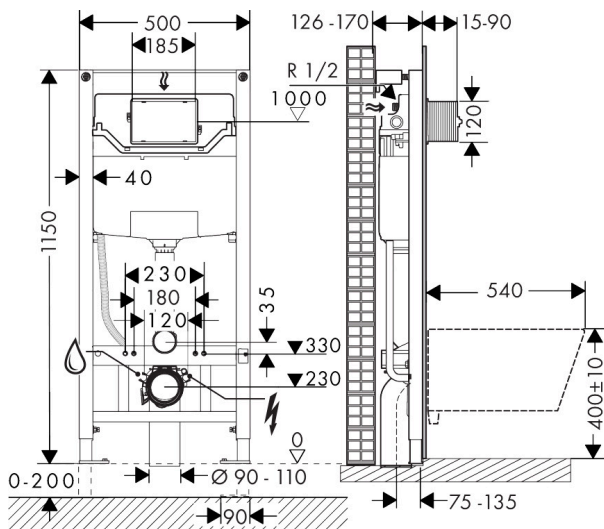

Kenmerken

- bestaat uit: wandtoilet, toiletzitting en deksel, spoelplaat, verborgen waterreservoir
- toepassingsgebied: toiletruimte

WC

- materiaal: keramiek
- glansgraad: glanzend
- spoeltype: afspoelen
- positie afvoer: horizontale afvoer
- rimless

spoelplaat

- voor een spoelsysteem met 2 volumes
- mechanisch

verborgen waterreservoir

- middenafstand bevestiging toiletpot: 180 mm, 230 mm
- diepte aanpasbaar: 75 - 115 mm
- wandtype: droge muurconstructie
- pijp buitendiameter afvoer: 90 mm

Maat tekeningen

Technologie

Merk	hansgrohe
Artikelnaam	GladeLake S complete toiletset met iFrame universal inbouwreservoir, iFrame Original Q drukplaat en GladeLake S
Art.nr.	60301450
Oppervlakte	wit
Netto prijs	506,13 EUR

Installatievoorbeelden

i Afmetingen kunnen variëren vanwege keramische toleranties die verband houden met het productieproces.