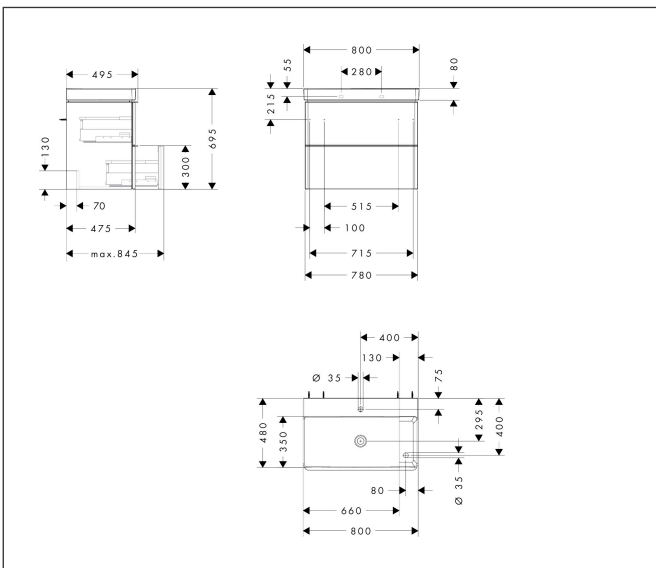

Merk	hansgrohe
Artikelnaam	<b>Xelu Q</b> badmeubel set Natural Oak 780/475 met 2 lades met wastafel, planchet rechts
Art.nr.	54382000
Oppervlakte	Oppervlak meubel: Natural Oak, Oppervlak handvat: chroom
Netto prijs	1.445,79 EUR

## Maat tekeningen

### wastafel

- materiaal: keramiek
- binnenhoogte wastafel: 100 mm
- glansgraad: glanzend
- met planchet rechts

## Technologie

Merk	hansgrohe
Artikelnaam	<b>Xelu Q</b> badmeubel set Natural Oak 780/475 met 2 lades met wastafel, planchet rechts
Art.nr.	54382000
Oppervlakte	Oppervlak meubel: Natural Oak, Oppervlak handvat: chroom
Netto prijs	1.445,79 EUR