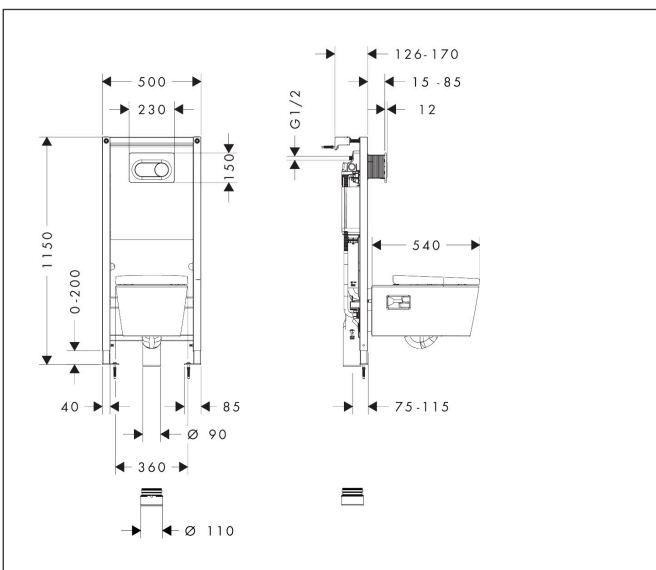

Merk	hansgrohe
Artikelnaam	EluPura Original S Toiletset compleet iFrame universal inbouwreservoir, iFrame Original S drukplaat en EluPura Original S
Art.nr.	60302000
Oppervlakte	chroom
Netto prijs	645,21 EUR

Product foto

Kenmerken

- bestaat uit: wandtoilet, toiletzitting en deksel, spoelplaat, verborgen waterreservoir
- toepassingsgebied: toiletruimte

WC

- materiaal: keramiek
- glansgraad: glanzend
- spoeltype: afspoelen
- positie afvoer: horizontale afvoer
- rimless

spoelplaat

- voor een spoelsysteem met 2 volumes
- mechanisch

verborgen waterreservoir

- middenafstand bevestiging toiletpot: 180 mm, 230 mm
- diepte aanpasbaar: 75 - 115 mm
- wandtype: droge muurconstructie
- pijp buitendiameter afvoer: 90 mm

Maat tekeningen

Technologie