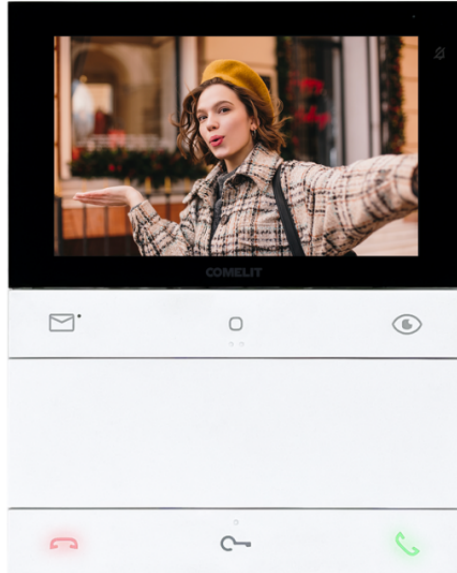

LS8731

LOGOS HANDSFREE VIDEO-DEURINTERCOM 5. SB2

Logos handsfree opbouw video-deurintercom met kleurenscherm van 5". Systeem Simplebus 2. De monitor is voorzien van drukknoppen voor audio en 'einde gesprek' en van 4 programmeerbare, mechanische drukknoppen die geconfigureerd zijn voor activering van de meeste gebruikte functies: elektrisch slot, memovideo, relaissturing en beeldoproep. Aan de kant van de video-deurintercom zijn de drukknoppen aanwezig voor inschakeling van de stille modus met bijbehorende visuele en grafische signalering en drukknoppen om naar het menu en de navigatie te gaan. Vanuit het menu is het onder andere mogelijk helderheid, contrast, kleur en oproeptoonvolume in te stellen. Voor de oproeptoon is er keuze uit verschillende beltonen. De middelste drukknoppen van elke rij zijn voorzien van braille-tekens voor slechtzienden. Biedt standaard de mogelijkheid voor een etagebel aansluiting. De ingang voor de oproep van etagebel kan ook worden geconfigureerd voor het op afstand beheren van de deuropenerknop, een relaissturing (algemeen of met code) of voor het verzenden van een paniekoproep. De video-deurintercom is uitgerust met een NFC-verbinding zodat het apparaat volledig kan worden geprogrammeerd via smartphone met de MyComelit app, ook wanneer de video-deurintercom uitgeschakeld is. De metalen muurplaat, die een stevige en robuuste bevestiging garandeert, en het aftakblokje voor stamleiding art. 1214/2C worden meegeleverd. Afmetingen (B x H x D): 135 x 170 x 23 mm.

LS8731

LOGOS HANDSFREE VIDEO-DEURINTERCOM 5. SB2

LS8731

LOGOS HANDSFREE VIDEO-DEURINTERCOM 5. SB2

ALGEMENE DATA

Hoogte (mm)	170
Breedte (mm)	135
Diepte (mm)	23
Gewicht van het product (g)	430
Productkleur	Wit RAL9003, Zwart RAL9005
Type behuizing	ABS, PMMA
Inbouwmontage	Ja
Montage op bureausteun	Ja, met een speciaal accessoire