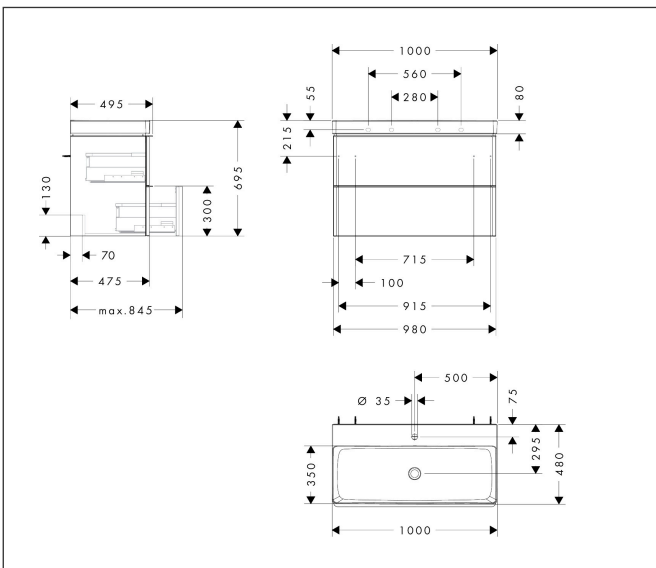

## Kenmerken

- bestaat uit: badkamermeubel, wastafel
- zonder afvoergarnituur
- ruimtebesparende sifon moet apart worden besteld

### Badkamermeubel

- aantal laden: 2 laden
- materiaal behuizing: vezelplaat van gemiddelde dichtheid (MDF)
- materiaal voorzijde: vezelplaat van gemiddelde dichtheid (MDF)
- oppervlaktemateriaal behuizing: thermofolie
- oppervlaktemateriaal voorzijde: thermofolie
- met greepstang
- materiaal grepen: aluminium
- SoftClose, voor vloeiend en zacht sluiten
- MoistureProof: duurzaam materiaal dat lang mooi blijft

### wastafel

- materiaal: keramiek
- binnenhoogte wastafel: 100 mm
- glansgraad: glanzend

## Maat tekeningen