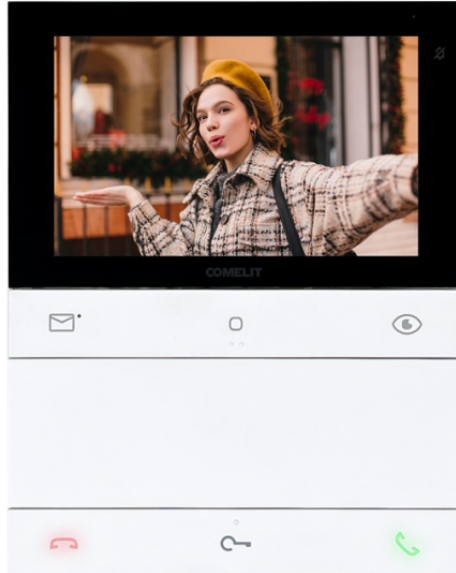

**LS8731****LOGOS HANDSFREE VIDEO-DEURINTERCOM 5. SB2**

Logos handsfree opbouw video-deurintercom met kleurenscherm van 5". Systeem Simplebus 2. De monitor is voorzien van drukknoppen voor audio en 'einde gesprek' en van 4 programmeerbare, mechanische drukknoppen die geconfigureerd zijn voor activering van de meeste gebruikte functies: elektrisch slot, memovideo, relaissturing en beeldoproep. Aan de kant van de video-deurintercom zijn de drukknoppen aanwezig voor inschakeling van de stille modus met bijbehorende visuele en grafische signalering en drukknoppen om naar het menu en de navigatie te gaan. Vanuit het menu is het onder andere mogelijk helderheid, contrast, kleur en oproeptoonvolume in te stellen. Voor de oproeptoon is er keuze uit verschillende beltonen. De middelste drukknoppen van elke rij zijn voorzien van braille-tekens voor slechtzienden. Biedt standaard de mogelijkheid voor een etagebel aansluiting. De ingang voor de oproep van etagebel kan ook worden geconfigureerd voor het op afstand beheren van de deuropenerknop, een relaissturing (algemeen of met code) of voor het verzenden van een paniekoproep. De video-deurintercom is uitgerust met een NFC-verbinding zodat het apparaat volledig kan worden geprogrammeerd via smartphone met de MyComelit app, ook wanneer de video-deurintercom uitgeschakeld is. De metalen muurplaat, die een stevige en robuuste bevestiging garandeert, en het aftakblokje voor stamleiding art. 1214/2C worden meegeleverd. Afmetingen (B x H x D): 135 x 170 x 23 mm.

LS8731

LOGOS HANDSFREE VIDEO-DEURINTERCOM 5. SB2

LS8731

LOGOS HANDSFREE VIDEO-DEURINTERCOM 5. SB2

ALGEMENE DATA

Hoogte (mm)	170
Breedte (mm)	135
Diepte (mm)	23
Gewicht van het product (g)	430
Productkleur	Wit RAL9003, Zwart RAL9005
Type behuizing	ABS, PMMA
Inbouwmontage	Ja
Montage op bureausteun	Ja, met een speciaal accessoire