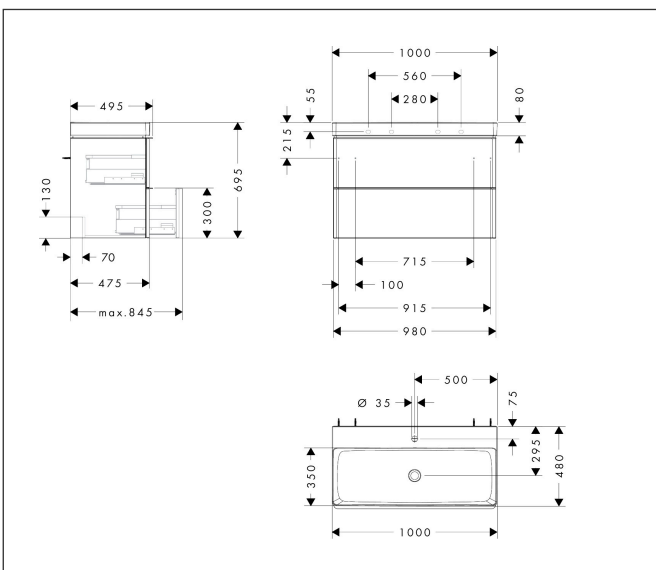

Merk	hansgrohe
Artikelnaam	Xelu Q badmeubel set Diamond Matt Grey 980/475 met 2 lades met wastafel
Art.nr.	54384670
Oppervlakte	Oppervlak meubel: Diamond Matt Grey, Oppervlak handvat: mat zwart
Netto prijs	1.509,58 EUR

Product foto

Maat tekeningen

Kenmerken

- bestaat uit: badkamermeubel, wastafel
- zonder afvoergarnituur
- ruimtebesparende sifon moet apart worden besteld

Badkamermeubel

- aantal lades: 2 lades
- materiaal behuizing: vezelplaat van gemiddelde dichtheid (MDF)
- materiaal voorzijde: vezelplaat van gemiddelde dichtheid (MDF)
- oppervlaktemateriaal behuizing: thermofolie
- oppervlaktemateriaal voorzijde: thermofolie
- met greepstang
- materiaal grepen: aluminium
- SoftClose, voor vloeiend en zacht sluiten
- MoistureProof: duurzaam materiaal dat lang mooi blijft

wastafel

- materiaal: keramiek
- binnenhoogte wastafel: 100 mm
- glansgraad: glanzend

Technologie

Merk hansgrohe
 Artikelnaam **Xelu Q** badmeubel set Diamond Matt Grey 980/475 met 2 lades met wastafel
 Art.nr. 54384670
 Oppervlakte Oppervlak meubel: Diamond Matt Grey, Oppervlak handvat: mat zwart
 Netto prijs 1.509,58 EUR

Benodigde onderdelen

Product foto	Artikelnaam	Art.nr.	Prijs
	hansgrohe Ruimtebesparende sifon voor wastafels 50 mm	54235000	41,18