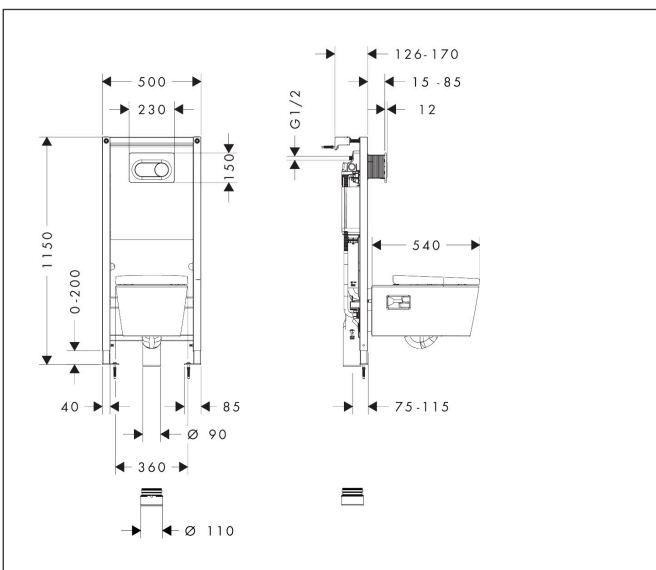

Merk	hansgrohe
Artikelnaam	EluPura Original S Toiletset compleet iFrame universal inbouwreservoir, iFrame Original S drukplaat en EluPura Original S
Art.nr.	60302450
Oppervlakte	wit
Netto prijs	631,39 EUR

Product foto

Kenmerken

- bestaat uit: wandtoilet, toiletzitting en deksel, spoelplaat, verborgen waterreservoir
- toepassingsgebied: toiletruimte

WC

- materiaal: keramiek
- glansgraad: glanzend
- spoeltype: afspoelen
- positie afvoer: horizontale afvoer
- rimless

spoelplaat

- voor een spoelsysteem met 2 volumes
- mechanisch

verborgen waterreservoir

- middenafstand bevestiging toiletpot: 180 mm, 230 mm
- diepte aanpasbaar: 75 - 115 mm
- wandtype: droge muurconstructie
- pijp buitendiameter afvoer: 90 mm

Maat tekeningen

Technologie

Merk	hansgrohe
Artikelnaam	EluPura Original S Toiletset compleet iFrame universal inbouwreservoir, iFrame Original S drukplaat en EluPura Original S
Art.nr.	60302450
Oppervlakte	wit
Netto prijs	631,39 EUR