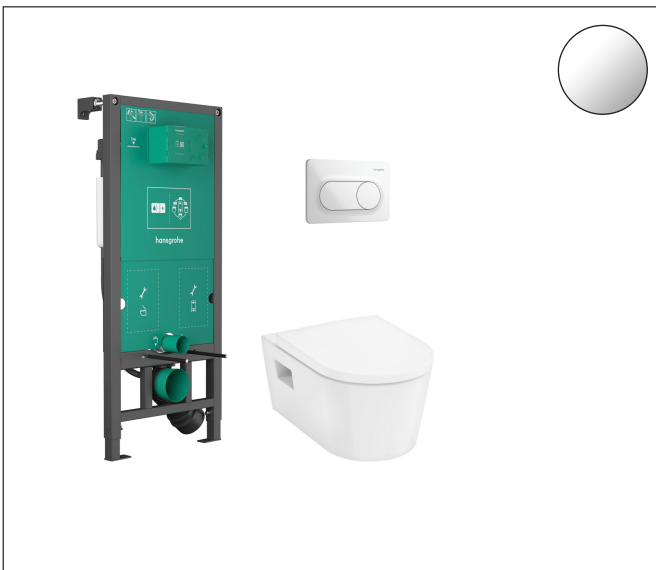

Merk	hansgrohe
Artikelnaam	EluPura Original S Toiletset compleet iFrame universal inbouwreservoir, iFrame Original S drukplaat en EluPura Original S
Art.nr.	60302450
Oppervlakte	wit
Netto prijs	631,39 EUR

Product foto

Kenmerken

- bestaat uit: wandtoilet, toiletzitting en deksel, spoelplaat, verborgen waterreservoir
- toepassingsgebied: toiletruimte

WC

- materiaal: keramiek
- glansgraad: glanzend
- spoeltype: afspoelen
- positie afvoer: horizontale afvoer
- rimless

spoelplaat

- voor een spoelsysteem met 2 volumes
- mechanisch

verborgen waterreservoir

- middenafstand bevestiging toiletpot: 180 mm, 230 mm
- diepte aanpasbaar: 75 - 115 mm
- wandtype: droge muurconstructie
- pijp buitendiameter afvoer: 90 mm

Maat tekeningen

Technologie

Merk	hansgrohe
Artikelnaam	EluPura Original S Toiletset compleet iFrame universal inbouwreservoir, iFrame Original S drukplaat en EluPura Original S
Art.nr.	60302450
Oppervlakte	wit
Netto prijs	631,39 EUR