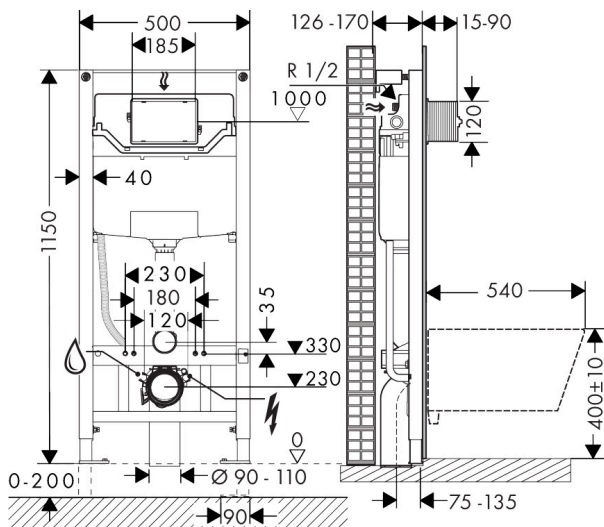

Product foto

Kenmerken

- bestaat uit: wandtoilet, toiletzitting en deksel, spoelplaat, verborgen waterreservoir
- toepassingsgebied: toiletruimte

WC

- materiaal: keramiek
- glansgraad: glanzend
- spoeltype: afspoelen
- positie afvoer: horizontale afvoer
- rimless

spoelplaat

- voor een spoelsysteem met 2 volumes
- mechanisch

verborgen waterreservoir

- middenafstand bevestiging toiletpot: 180 mm, 230 mm
- diepte aanpasbaar: 75 - 115 mm
- wandtype: droge muurconstructie
- pijp buitendiameter afvoer: 90 mm

Maat tekeningen

Technologie

Merk	hansgrohe
Artikelnaam	EluPura Original S Toiletset compleet iFrame universal inbouwreservoir, iFrame Original S drukplaat en EluPura Original S
Art.nr.	60302450
Oppervlakte	wit
Netto prijs	631,39 EUR

Installatievoorbeelden

i Afmetingen kunnen variëren vanwege keramische toleranties die verband houden met het productieproces.