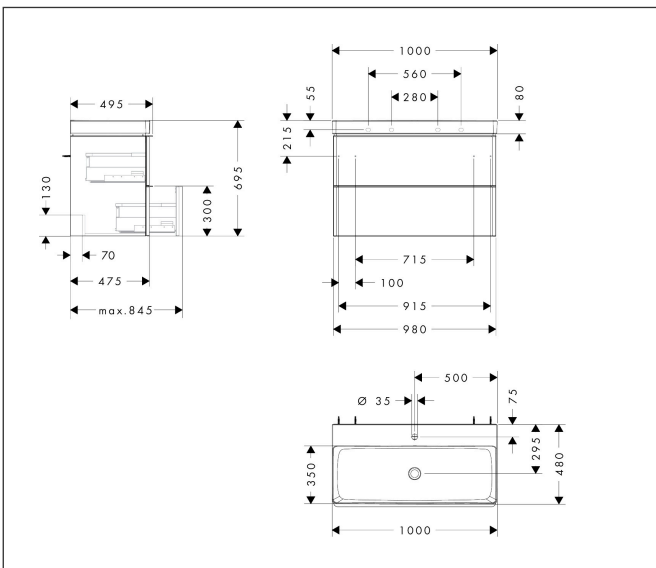

Merk	hansgrohe
Artikelnaam	Xelu Q badmeubel set Natural Oak 980/475 met 2 lades met wastafel
Art.nr.	54385000
Oppervlakte	Oppervlak meubel: Natural Oak, Oppervlak handvat: chroom
Netto prijs	1.509,58 EUR

Product foto

Kenmerken

- bestaat uit: badkamermeubel, wastafel
- zonder afvoergarnituur
- ruimtebesparende sifon moet apart worden besteld

Badkamermeubel

- aantal lades: 2 lades
- materiaal behuizing: vezelplaat van gemiddelde dichtheid (MDF)
- materiaal voorzijde: vezelplaat van gemiddelde dichtheid (MDF)
- oppervlaktemateriaal behuizing: thermofolie
- oppervlaktemateriaal voorzijde: thermofolie
- met greepstang
- materiaal grepen: aluminium
- SoftClose, voor vloeiend en zacht sluiten
- MoistureProof: duurzaam materiaal dat lang mooi blijft

wastafel

- materiaal: keramiek
- binnenhoogte wastafel: 100 mm
- glansgraad: glanzend

Maat tekeningen

Technologie

Merk hansgrohe
 Artikelnaam **Xelu Q** badmeubel set Natural Oak 980/475 met 2 lades met wastafel
 Art.nr. 54385000
 Oppervlakte Oppervlak meubel: Natural Oak, Oppervlak handvat: chroom
 Netto prijs 1.509,58 EUR

Benodigde onderdelen

Product foto	Artikelnaam	Art.nr.	Prijs
	hansgrohe Ruimtebesparende sifon voor wastafels 50 mm	54235000	41,18