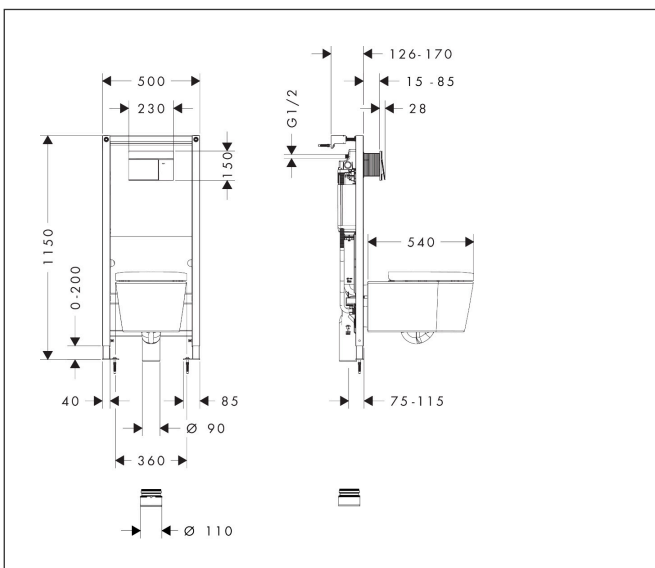

### WC

- materiaal: keramiek
- glansgraad: glanzend
- spoeltype: afspoelen
- positie afvoer: horizontale afvoer
- rimless

### spoelplaat

- voor een spoelsysteem met 2 volumes
- mechanisch

### verborgen waterreservoir

- middenafstand bevestiging toiletpot: 180 mm, 230 mm
- diepte aanpasbaar: 75 - 115 mm
- wandtype: droge muurconstructie
- pijp buitendiameter afvoer: 90 mm

## Maat tekeningen