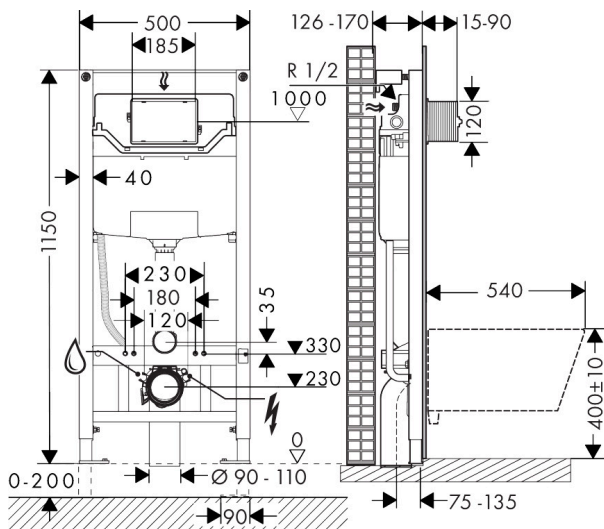

### verborgen waterreservoir

- middenafstand bevestiging toiletpot: 180 mm, 230 mm
- diepte aanpasbaar: 75 - 115 mm
- wandtype: droge muurconstructie
- pijp buitendiameter afvoer: 90 mm

## Maat tekeningen

## Technologie

Merk	hansgrohe
Artikelnaam	<b>EluPura S</b> complete toiletset met iFrame universal inbouwreservoir, iFrame Element E drukplaat en EluPura S
Art.nr.	60303000
Oppervlakte	chrom
Netto prijs	991,40 EUR

## Installatievoorbeelden

**i** Afmetingen kunnen variëren vanwege keramische toleranties die verband houden met het productieproces.