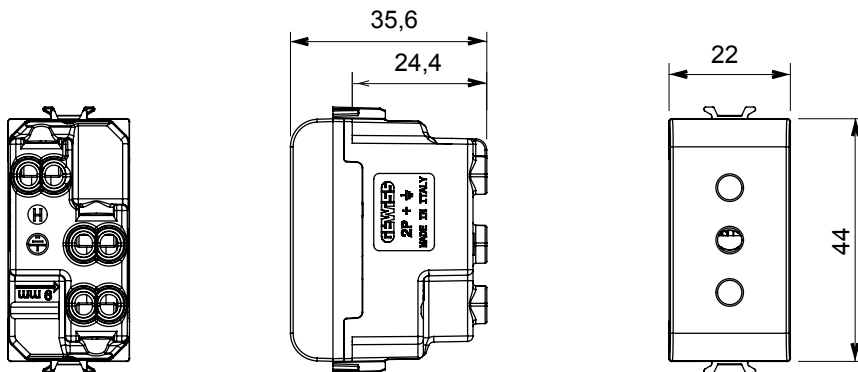

DIMENSIONAL

TECHNICAL SYMBOLOGY

STANDARDS/APPROVALS