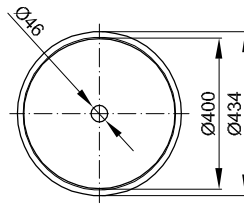

BetteBalance Inbouw

Aanbeveling voor kraan:

Voorsprong kraan: afstand kraan x mm + ca. 170 mm vanaf achterzijde wastafel

Aanbeveling voor kraan:

Voorsprong kraan: muurafstand x mm + ca. 170 mm vanaf achterzijde wastafel

Informatie

Voor onze wastafels raden wij de afvoerplug B580- aan met een verchroomde of gekleurde geëmailleerde afvoerdeksel.

Leveringsomvang

Inclusief geluiddempende matten.

Design: Tesseraux + Partner

Certificaat

Voldoet aan DIN EN 14688

Voldoet aan DIN EN 13

Afmeting

Bestelnr.

A247

Maat in mm

435 x 435 x 123