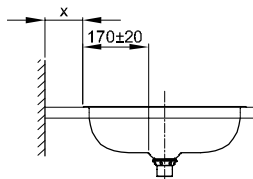

BetteBalance Inbouw

Aanbeveling voor kraan:

Voorsprong kraan: afstand kraan x mm + ca. 170 mm vanaf achterzijde wastafel

Aanbeveling voor kraan:

Voorsprong kraan: muurafstand x mm + ca. 170 mm vanaf achterzijde wastafel

Informatie

Voor onze wastafels raden wij de afvoerplug B580- aan met een verchroomde of gekleurde geëmailleerde afvoerdeksel.

Leveringsomvang

Inclusief geluiddempende matten.

Design: Tesseraux + Partner

Certificaat

Voldoet aan DIN EN 14688

Voldoet aan DIN EN 13

Afmeting

Bestelnr.

A247

Maat in mm

435 x 435 x 123