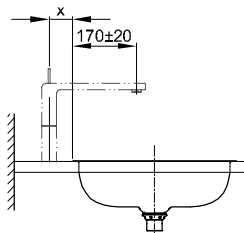

BetteBalance Inbouw

Aanbeveling voor kraan:

Voorsprong kraan: afstand kraan x mm + ca. 170 mm vanaf achterzijde wastafel

Aanbeveling voor kraan:

Voorsprong kraan: muurafstand x mm + ca. 170 mm vanaf achterzijde wastafel

Informatie

Voor onze wastafels raden wij de afvoerplug B580- aan met een verchroomde of gekleurde geëmailleerde afvoerdeksel.

Leveringsomvang

Inclusief geluiddempende matten.

Design: Tesseraux + Partner

Certificaat

Voldoet aan DIN EN 14688

Voldoet aan DIN EN 13

Afmeting

Bestelnr.

A247

Maat in mm

435 x 435 x 123