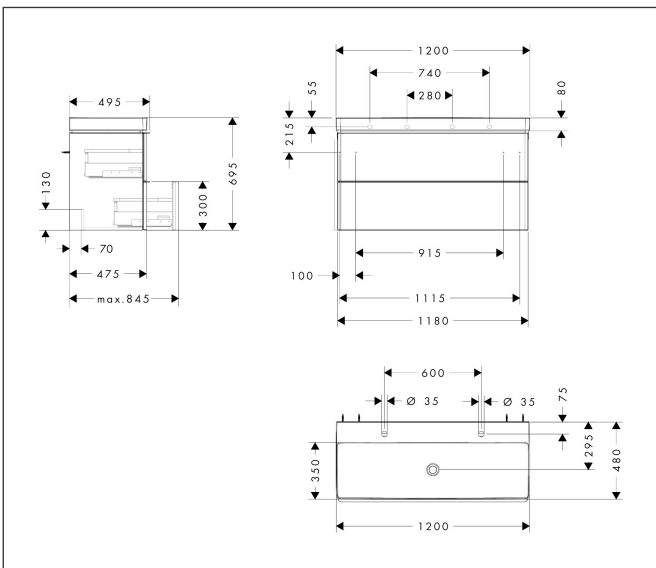

Merk	hansgrohe
Artikelnaam	Xelu Q badmeubel set High Gloss White 1180/475 met 2 lades met wastafel
Art.nr.	54386000
Oppervlakte	Oppervlak meubel: High Gloss White, Oppervlak handvat: chroom
Netto prijs	1.779,15 EUR

Product foto

Kenmerken

- bestaat uit: badkamermeubel, wastafel
- zonder afvoergarnituur
- ruimtebesparende sifon moet apart worden besteld

Badkamermeubel

- aantal laden: 2 laden
- materiaal behuizing: vezelplaat van gemiddelde dichtheid (MDF)
- materiaal voorzijde: vezelplaat van gemiddelde dichtheid (MDF)
- oppervlaktemateriaal behuizing: thermofolie
- oppervlaktemateriaal voorzijde: thermofolie
- met greepstang
- materiaal grepen: aluminium
- SoftClose, voor vloeiend en zacht sluiten
- MoistureProof: duurzaam materiaal dat lang mooi blijft

wastafel

- materiaal: keramiek
- binnenhoogte wastafel: 100 mm
- glansgraad: glanzend

Maat tekeningen

Technologie

Merk hansgrohe
 Artikelnaam **Xelu Q** badmeubel set High Gloss White 1180/475 met 2 lades met wastafel
 Art.nr. 54386000
 Oppervlakte Oppervlak meubel: High Gloss White, Oppervlak handvat: chroom
 Netto prijs 1.779,15 EUR

Benodigde onderdelen

Product foto	Artikelnaam	Art.nr.	Prijs
	hansgrohe Ruimtebesparende sifon voor wastafels 50 mm	54235000	41,18