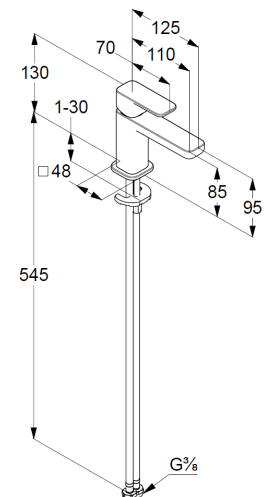

Strahlregler M18,5 PCA

Keramik-Kartusche mit Heißwasserbegrenzung

Durchflussmenge bei 3 bar 4,5 l/min.

flexible Druckschläuche G3/8 DVGW zugelassen

Schnell-Montagesystem

EU-Taxonomie: max. 6 l/min. -

wesentlicher Beitrag (SC) möglich

Produktabbildung/ Product picture

Maßzeichnung/ Dimensional drawing

Durchfluss/ Flow rate