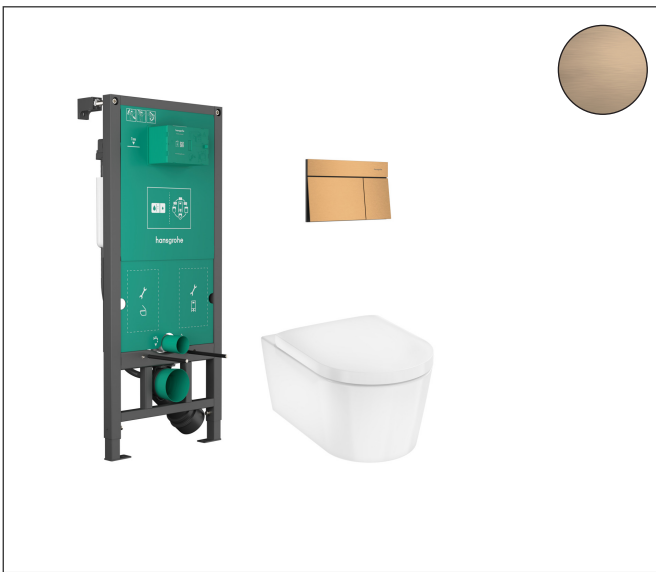

Merk	hansgrohe
Artikelnaam	EluPura S complete toiletset met iFrame universal inbouwreservoir, iFrame Element E drukplaat en EluPura S
Art.nr.	60303140
Oppervlakte	Brushed Bronze
Netto prijs	1.045,33 EUR

Product foto

Kenmerken

- bestaat uit: wandtoilet, toiletzitting en deksel, spoelplaat, verborgen waterreservoir
- toepassingsgebied: toiletruimte

WC

- materiaal: keramiek
- glansgraad: glanzend
- spoeltype: afspoelen
- positie afvoer: horizontale afvoer
- rimless

spoelplaat

- voor een spoelsysteem met 2 volumes
- mechanisch

verborgen waterreservoir

- middenafstand bevestiging toiletpot: 180 mm, 230 mm
- diepte aanpasbaar: 75 - 115 mm
- wandtype: droge muurconstructie
- pijp buitendiameter afvoer: 90 mm