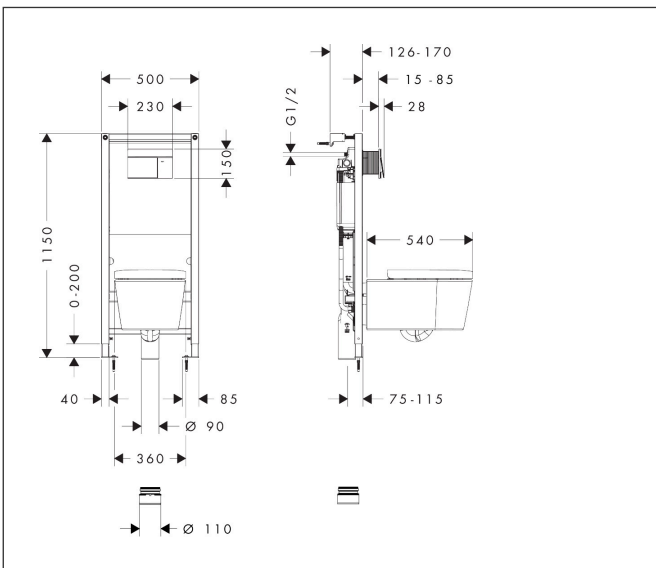

Merk	hansgrohe
Artikelnaam	EluPura S complete toiletset met iFrame universal inbouwreservoir, iFrame Element E drukplaat en EluPura S
Art.nr.	60303140
Oppervlakte	Brushed Bronze
Netto prijs	1.045,33 EUR

Product foto

Kenmerken

- bestaat uit: wandtoilet, toiletzitting en deksel, spoelplaat, verborgen waterreservoir
- toepassingsgebied: toiletruimte

WC

- materiaal: keramiek
- glansgraad: glanzend
- spoeltype: afspoelen
- positie afvoer: horizontale afvoer
- rimless

spoelplaat

- voor een spoelsysteem met 2 volumes
- mechanisch

verborgen waterreservoir

- middenafstand bevestiging toiletpot: 180 mm, 230 mm
- diepte aanpasbaar: 75 - 115 mm
- wandtype: droge muurconstructie
- pijp buitendiameter afvoer: 90 mm

Maat tekeningen

Technologie