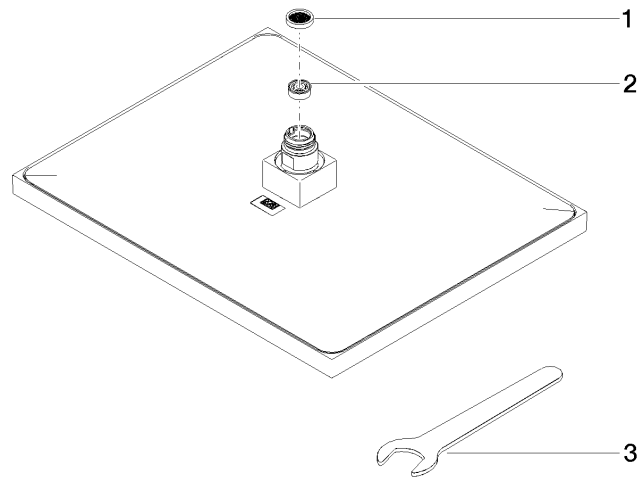

Regenbrause eckig 300 x 240 mm - Chrom

04 12 05 063 10

Regenbrause eckig 300 x 240 mm - Chrom

04 12 05 063 10

Regenbrause eckig 300 x 240 mm - Chrom

04 12 05 063 10

Regenbrause eckig 300 x 240 mm - Chrom

04 12 05 063 10

Regenbrause eckig 300 x 240 mm - Chrom

04 12 05 063 10

Ersatzteilstückliste

Nr.	Artikelnummer	Benennung	Verbaumenge	Lieferzeit
	09 23 01 075 90	Siebichtung Ø 18 x 3,5 mm -	3	2