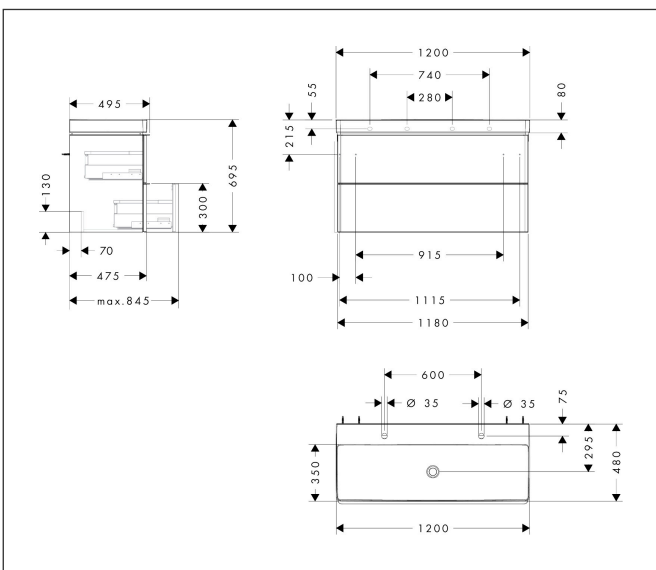

Merk	hansgrohe
Artikelnaam	Xelu Q badmeubel set Diamond Matt Grey 1180/475 met 2 lades met wastafel
Art.nr.	54387670
Oppervlakte	Oppervlak meubel: Diamond Matt Grey, Oppervlak handvat: mat zwart
Netto prijs	1.779,15 EUR

Product foto

Maat tekeningen

Kenmerken

- bestaat uit: badkamermeubel, wastafel
- zonder afvoergarnituur
- ruimtebesparende sifon moet apart worden besteld

Badkamermeubel

- aantal laden: 2 laden
- materiaal behuizing: vezelplaat van gemiddelde dichtheid (MDF)
- materiaal voorzijde: vezelplaat van gemiddelde dichtheid (MDF)
- oppervlaktemateriaal behuizing: thermofolie
- oppervlaktemateriaal voorzijde: thermofolie
- met greepstang
- materiaal grepen: aluminium
- SoftClose, voor vloeiend en zacht sluiten
- MoistureProof: duurzaam materiaal dat lang mooi blijft

wastafel

- materiaal: keramiek
- binnenhoogte wastafel: 100 mm
- glansgraad: glanzend

Technologie

Merk hansgrohe
 Artikelnaam **Xelu Q** badmeubel set Diamond Matt Grey 1180/475 met 2 lades met wastafel
 Art.nr. 54387670
 Oppervlakte Oppervlak meubel: Diamond Matt Grey, Oppervlak handvat: mat zwart
 Netto prijs 1.779,15 EUR

Benodigde onderdelen

Product foto	Artikelnaam	Art.nr.	Prijs
	hansgrohe Ruimtebesparende sifon voor wastafels 50 mm	54235000	41,18