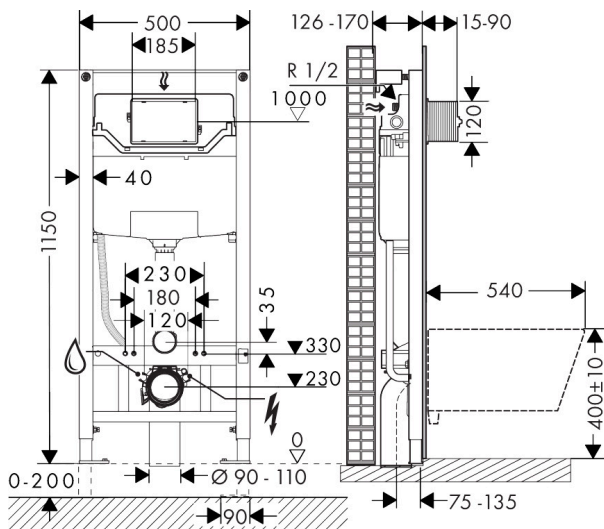

Kenmerken

- bestaat uit: wandtoilet, toiletzitting en deksel, spoelplaat, verborgen waterreservoir
- toepassingsgebied: toiletruimte

WC

- materiaal: keramiek
- glansgraad: glanzend
- spoeltype: afspoelen
- positie afvoer: horizontale afvoer
- rimless

spoelplaat

- voor een spoelsysteem met 2 volumes
- mechanisch

verborgen waterreservoir

- middenafstand bevestiging toiletpot: 180 mm, 230 mm
- diepte aanpasbaar: 75 - 115 mm
- wandtype: droge muurconstructie
- pijp buitendiameter afvoer: 90 mm

Maat tekeningen

Technologie

Merk	hansgrohe
Artikelnaam	EluPura S complete toiletset met iFrame universal inbouwreservoir, iFrame Element E drukplaat en EluPura S
Art.nr.	60303670
Oppervlakte	Mat zwart
Netto prijs	1.045,33 EUR

Installatievoorbeelden

i Afmetingen kunnen variëren vanwege keramische toleranties die verband houden met het productieproces.