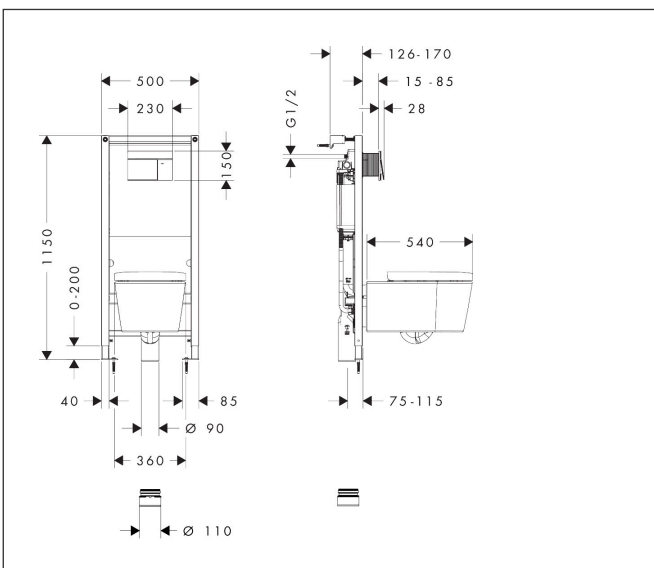

Merk	hansgrohe
Artikelnaam	EluPura S complete toiletset met iFrame universal inbouwreservoir, iFrame Element E drukplaat en EluPura S
Art.nr.	60303670
Oppervlakte	Mat zwart
Netto prijs	1.045,33 EUR

Product foto

Kenmerken

- bestaat uit: wandtoilet, toiletzitting en deksel, spoelplaat, verborgen waterreservoir
- toepassingsgebied: toiletruimte

WC

- materiaal: keramiek
- glansgraad: glanzend
- spoeltype: afspoelen
- positie afvoer: horizontale afvoer
- rimless

spoelplaat

- voor een spoelsysteem met 2 volumes
- mechanisch

verborgen waterreservoir

- middenafstand bevestiging toiletpot: 180 mm, 230 mm
- diepte aanpasbaar: 75 - 115 mm
- wandtype: droge muurconstructie
- pijp buitendiameter afvoer: 90 mm

Maat tekeningen

Technologie

Merk	hansgrohe
Artikelnaam	EluPura S complete toiletset met iFrame universal inbouwreservoir, iFrame Element E drukplaat en EluPura S
Art.nr.	60303670
Oppervlakte	Mat zwart
Netto prijs	1.045,33 EUR