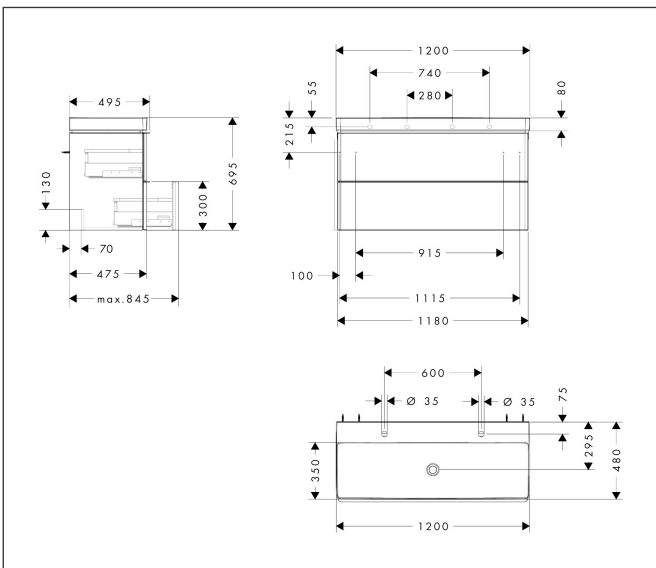

Merk	hansgrohe
Artikelnaam	Xelu Q badmeubel set Natural Oak 1180/475 met 2 lades met wastafel
Art.nr.	54388000
Oppervlakte	Oppervlak meubel: Natural Oak, Oppervlak handvat: chroom
Netto prijs	1.779,15 EUR

Product foto

Kenmerken

- bestaat uit: badkamermeubel, wastafel
- zonder afvoergarnituur
- ruimtebesparende sifon moet apart worden besteld

Badkamermeubel

- aantal laden: 2 laden
- materiaal behuizing: vezelplaat van gemiddelde dichtheid (MDF)
- materiaal voorzijde: vezelplaat van gemiddelde dichtheid (MDF)
- oppervlaktemateriaal behuizing: thermofolie
- oppervlaktemateriaal voorzijde: thermofolie
- met greepstang
- materiaal grepen: aluminium
- SoftClose, voor vloeiend en zacht sluiten
- MoistureProof: duurzaam materiaal dat lang mooi blijft

wastafel

- materiaal: keramiek
- binnenhoogte wastafel: 100 mm
- glansgraad: glanzend

Maat tekeningen

Technologie

Merk hansgrohe
 Artikelnaam **Xelu Q** badmeubel set Natural Oak 1180/475 met 2 lades met wastafel
 Art.nr. 54388000
 Oppervlakte Oppervlak meubel: Natural Oak, Oppervlak handvat: chroom
 Netto prijs 1.779,15 EUR

Benodigde onderdelen

Product foto	Artikelnaam	Art.nr.	Prijs
	hansgrohe Ruimtebesparende sifon voor wastafels 50 mm	54235000	41,18