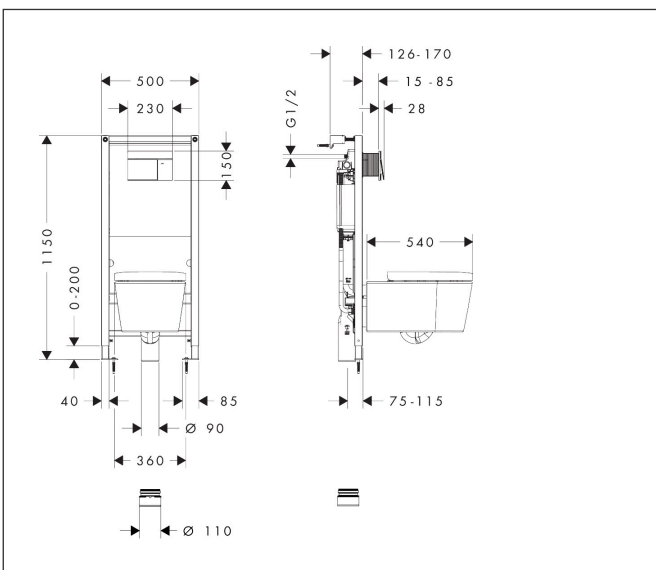

Merk	hansgrohe
Artikelnaam	EluPura S complete toiletset met iFrame universal inbouwreservoir, iFrame Element E drukplaat en EluPura S
Art.nr.	60303700
Oppervlakte	Mat wit
Netto prijs	1.045,33 EUR

Product foto

Maat tekeningen

Kenmerken

- bestaat uit: wandtoilet, toiletzitting en deksel, spoelplaat, verborgen waterreservoir
- toepassingsgebied: toiletruimte

WC

- materiaal: keramiek
- glansgraad: glanzend
- spoeltype: afspoelen
- positie afvoer: horizontale afvoer
- rimless

spoelplaat

- voor een spoelsysteem met 2 volumes
- mechanisch

verborgen waterreservoir

- middenafstand bevestiging toiletpot: 180 mm, 230 mm
- diepte aanpasbaar: 75 - 115 mm
- wandtype: droge muurconstructie
- pijp buitendiameter afvoer: 90 mm