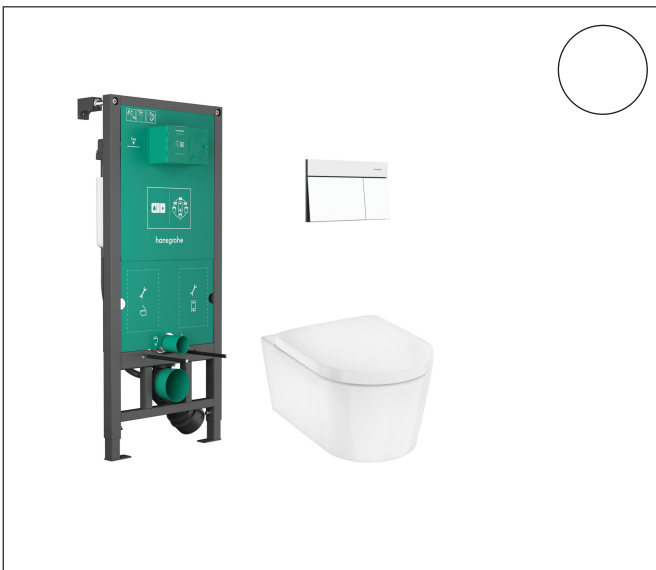

Merk	hansgrohe
Artikelnaam	EluPura S complete toiletset met iFrame universal inbouwreservoir, iFrame Element E drukplaat en EluPura S
Art.nr.	60303700
Oppervlakte	Mat wit
Netto prijs	1.045,33 EUR

Product foto

Maat tekeningen

Kenmerken

- bestaat uit: wandtoilet, toiletzitting en deksel, spoelplaat, verborgen waterreservoir
- toepassingsgebied: toiletruimte

WC

- materiaal: keramiek
- glansgraad: glanzend
- spoeltype: afspoelen
- positie afvoer: horizontale afvoer
- rimless

spoelplaat

- voor een spoelsysteem met 2 volumes
- mechanisch

verborgen waterreservoir

- middenafstand bevestiging toiletpot: 180 mm, 230 mm
- diepte aanpasbaar: 75 - 115 mm
- wandtype: droge muurconstructie
- pijp buitendiameter afvoer: 90 mm