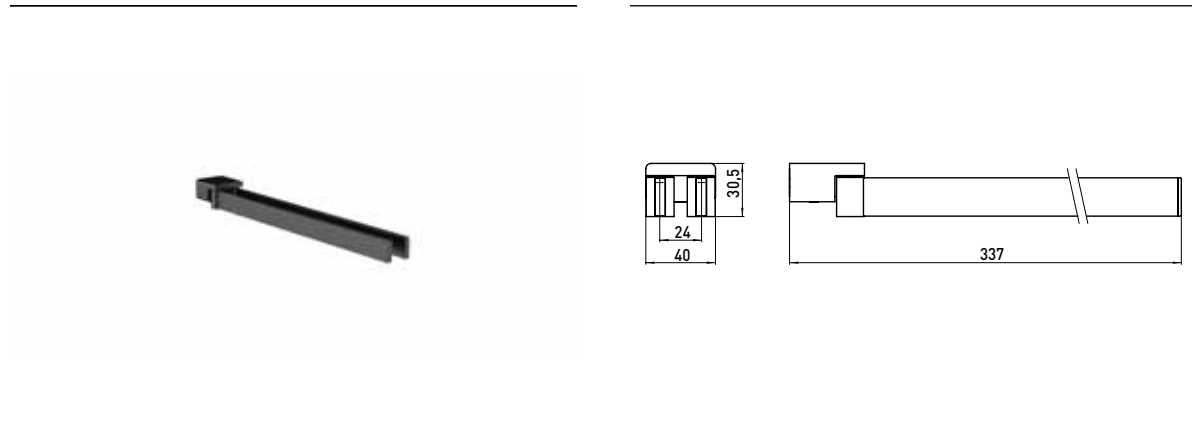

PRODUKTINFORMATION

Handtuchhalter, 337 mm schwarz-chrom gebürstet

Art.-Nr.0550 005 31

schwenkbar