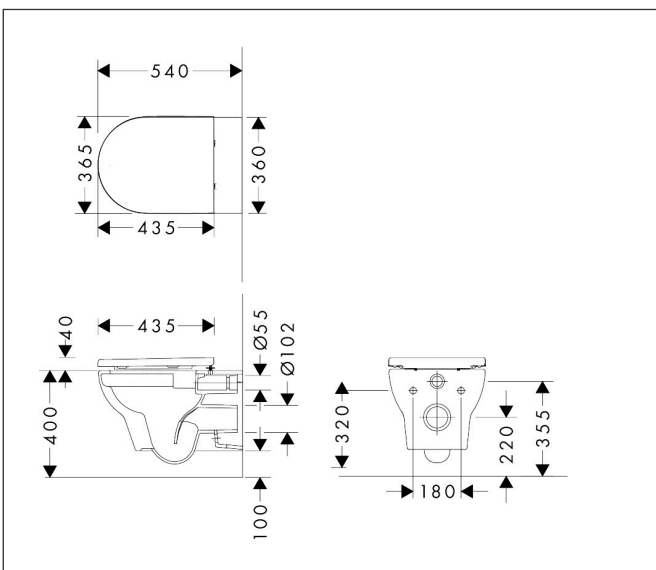

Merk	hansgrohe
Artikelnaam	GladeLake S wandclost Set 540 AquaChannel Flush met toiletzitting en deksel met SoftClose en QuickRelease
Art.nr.	60309450
Oppervlakte	wit
Netto prijs	233,65 EUR

Product foto

Kenmerken

- bestaat uit: WC, toiletzitting en deksel
- materiaal toilet: keramiek
- materiaal zitting en klep: Ureum
- materiaal scharnieren: roestvrijstaal
- glansgraad keramiek: glanzend
- rimless
- dubbele spoeling
- AquaChannel Flush: Effectief reinigen met krachtige waterstralen
- Type 1, volledig vlak 6 l, 5 l volgens EN997
- spoelt met 4,5 l
- type 2 overeenkomstig EN997, spoelt met 4 l / 2,6 l
- spoeltype: afspoelen
- montagewijze: wandmontage
- zichtbare bevestiging voor het toilet
- wateraansluiting: achterzijde
- hartafstand wandmontage: 180 mm
- hartafstand bevestiging toiletzitting: 160 mm
- SoftClose: SoftClose zitting en deksel
- positie afvoer: horizontale afvoer
- QuickRelease: toiletzitting en deksel snel verwijderbaar
- Conform CE
- EU taxonomie: max. 6l/min

Maat tekeningen

Technologie

Merk	hansgrohe
Artikelnaam	GladeLake S wandclost Set 540 AquaChannel Flush met toiletzitting en deksel met SoftClose en QuickRelease
Art.nr.	60309450
Oppervlakte	wit
Netto prijs	233,65 EUR

Installatievoorbeelden

i Afmetingen kunnen variëren vanwege keramische toleranties die verband houden met het productieproces.