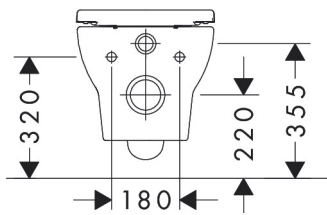

Kenmerken

- bestaat uit: WC, toiletzitting en deksel
- materiaal toilet: keramiek
- materiaal zitting en klep: Ureum
- materiaal scharnieren: roestvrijstaal
- glansgraad keramiek: glanzend
- rimless
- dubbele spoeling
- AquaChannel Flush: Effectief reinigen met krachtige waterstralen
- Type 1, volledig vlak 6 l, 5 l volgens EN997
- spoelt met 4,5 l
- type 2 overeenkomstig EN997, spoelt met 4 l / 2,6 l
- spoeltype: afspoelen
- montagewijze: wandmontage
- zichtbare bevestiging voor het toilet
- wateraansluiting: achterzijde
- hartafstand wandmontage: 180 mm
- hartafstand bevestiging toiletzitting: 160 mm
- SoftClose: SoftClose zitting en deksel
- positie afvoer: horizontale afvoer
- QuickRelease: toiletzitting en deksel snel verwijderbaar
- Conform CE
- EU taxonomie: max. 6l/min

Maat tekeningen

Technologie

Merk	hansgrohe
Artikelnaam	GladeLake S wandclost Set 540 AquaChannel Flush met toiletzitting en deksel met SoftClose en QuickRelease
Art.nr.	60309450
Oppervlakte	wit
Netto prijs	233,65 EUR

Installatievoorbeelden

i Afmetingen kunnen variëren vanwege keramische toleranties die verband houden met het productieproces.