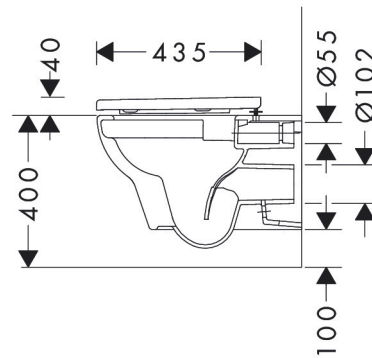

Kenmerken

- bestaat uit: WC, toiletzitting en deksel
- materiaal toilet: keramiek
- materiaal zitting en klep: Ureum
- materiaal scharnieren: roestvrijstaal
- glansgraad keramiek: glanzend
- rimless
- dubbele spoeling
- AquaChannel Flush: Effectief reinigen met krachtige waterstralen
- Type 1, volledig vlak 6 l, 5 l volgens EN997
- spoelt met 4,5 l
- type 2 overeenkomstig EN997, spoelt met 4 l / 2,6 l
- spoeltype: afspoelen
- montagewijze: wandmontage
- zichtbare bevestiging voor het toilet
- wateraansluiting: achterzijde
- hartafstand wandmontage: 180 mm
- hartafstand bevestiging toiletzitting: 160 mm
- SoftClose: SoftClose zitting en deksel
- positie afvoer: horizontale afvoer
- QuickRelease: toiletzitting en deksel snel verwijderbaar
- Conform CE
- EU taxonomie: max. 6l/min

Maat tekeningen

Technologie

Merk	hansgrohe
Artikelnaam	GladeLake S wandclost Set 540 AquaChannel Flush met toiletzitting en deksel met SoftClose en QuickRelease
Art.nr.	60309450
Oppervlakte	wit
Netto prijs	233,65 EUR

Installatievoorbeelden

i Afmetingen kunnen variëren vanwege keramische toleranties die verband houden met het productieproces.