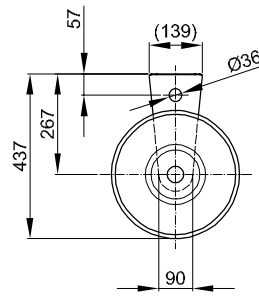

BetteSuno Pedestal

Montage- en aansluitmaten:

Informatie

Wastafel voor wandmontage , zonder overloop inclusief afvoer.

Wastafel en zuil zijn gemaakt van geglaazuurd titaanstaal.

Leveringsomvang

Inclusief bevestigingsmateriaal.

Inclusief sifon met bijpassende afvoerdekseel in kleur.

Inclusief geluiddempende matten.

Design: Barber Osgerby

Afmeting

Bestelnr.	Maat in mm	Kraangaten
A250 VK1	340 x 340 x 863	
A250 VK2	340 x 340 x 863	o