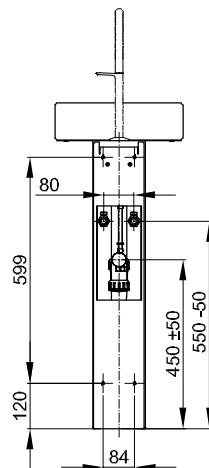

BetteSuno Pedestal

Montage- en aansluitmaten:

Informatie

Wastafel voor wandmontage , zonder overloop inclusief afvoer.

Wastafel en zuil zijn gemaakt van geglaazuurd titaanstaal.

Leveringsomvang

Inclusief bevestigingsmateriaal.

Inclusief sifon met bijpassende afvoerdekseel in kleur.

Inclusief geluiddempende matten.

Design: Barber Osgerby

Afmeting

Bestelnr.	Maat in mm	Kraangaten
A250 VK1	340 x 340 x 863	
A250 VK2	340 x 340 x 863	o