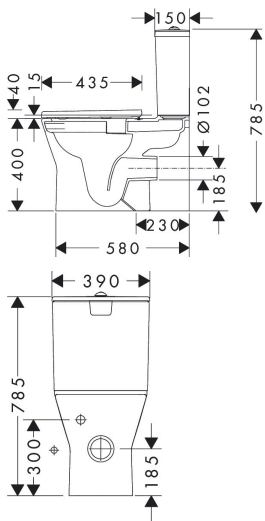

| | |
|-------------|--|
| Merk | hansgrohe |
| Artikelnaam | EluPura Original S toilet-set stand |
| Art.nr. | 62040450 |
| Oppervlakte | wit |
| Netto prijs | 552,95 EUR |

Product foto

Maat tekeningen

Kenmerken

- bestaat uit: WC, toiletzitting en deksel, tank
- materiaal toilet: keramiek
- materiaal zitting en klep: Ureum
- materiaal scharnieren: roestvrijstaal
- glansgraad keramiek: glanzend
- met verborgen sifon
- rimless
- dubbele spoeling
- AquaChannel Flush: Effectief reinigen met krachtige waterstralen
- Type 1, volledig vlak 6 l, 5 l volgens EN997
- spoeltype: afspoelen
- montagewijze: vloergemonteerd
- verborgen bevestiging Voor het toilet
- wateraansluiting: links
- hartafstand bevestiging toiletzitting: 160 mm
- SoftClose: SoftClose zitting en deksel
- positie afvoer: horizontale afvoer
- QuickRelease: toiletzitting en deksel snel verwijderbaar
- HygieneEffect - Glazuur vermindert de bacteriegroei (betreft uitsluitend de volgende bacteriën: Escherichia coli ATCC 8739 en Salmonella enterica ATCC 13076 (test uitgevoerd volgens ISO 22196: 2011-08))
- Conform CE
- EU taxonomie: max. 6l/min

Technologie

| | |
|-------------|--|
| Merk | hansgrohe |
| Artikelnaam | EluPura Original S toilet-set stand |
| Art.nr. | 62040450 |
| Oppervlakte | wit |
| Netto prijs | 552,95 EUR |

Installatievoorbeelden

i Afmetingen kunnen variëren vanwege keramische toleranties die verband houden met het productieproces.