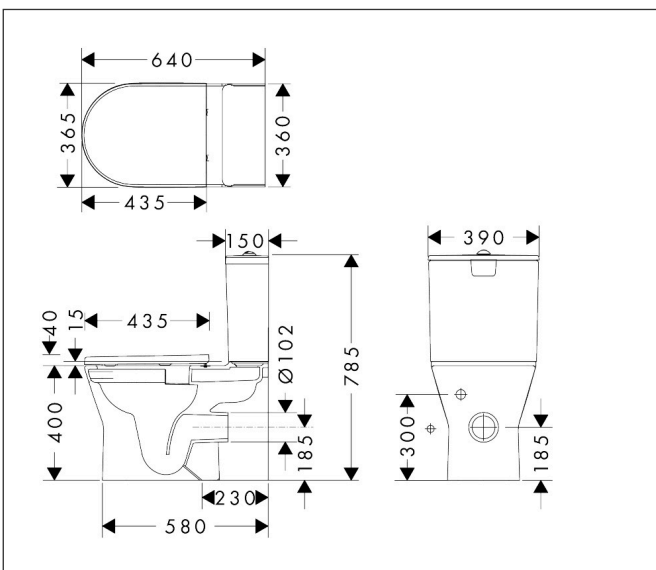

| | |
|-------------|--|
| Merk | hansgrohe |
| Artikelnaam | EluPura Original S toilet-set stand |
| Art.nr. | 62040450 |
| Oppervlakte | wit |
| Netto prijs | 552,95 EUR |

Product foto

Maat tekeningen

Kenmerken

- bestaat uit: WC, toiletzitting en deksel, tank
- materiaal toilet: keramiek
- materiaal zitting en klep: Ureum
- materiaal scharnieren: roestvrijstaal
- glansgraad keramiek: glanzend
- met verborgen sifon
- rimless
- dubbele spoeling
- AquaChannel Flush: Effectief reinigen met krachtige waterstralen
- Type 1, volledig vlak 6 l, 5 l volgens EN997
- spoeltype: afspoelen
- montagewijze: vloergemonteerd
- verborgen bevestiging Voor het toilet
- wateraansluiting: links
- hartafstand bevestiging toiletzitting: 160 mm
- SoftClose: SoftClose zitting en deksel
- positie afvoer: horizontale afvoer
- QuickRelease: toiletzitting en deksel snel verwijderbaar
- HygieneEffect - Glazuur vermindert de bacteriegroei (betreft uitsluitend de volgende bacteriën: Escherichia coli ATCC 8739 en Salmonella enterica ATCC 13076 (test uitgevoerd volgens ISO 22196: 2011-08))
- Conform CE
- EU taxonomie: max. 6l/min

Technologie

| | |
|-------------|--|
| Merk | hansgrohe |
| Artikelnaam | EluPura Original S toilet-set stand |
| Art.nr. | 62040450 |
| Oppervlakte | wit |
| Netto prijs | 552,95 EUR |

Installatievoorbeelden

i Afmetingen kunnen variëren vanwege keramische toleranties die verband houden met het productieproces.